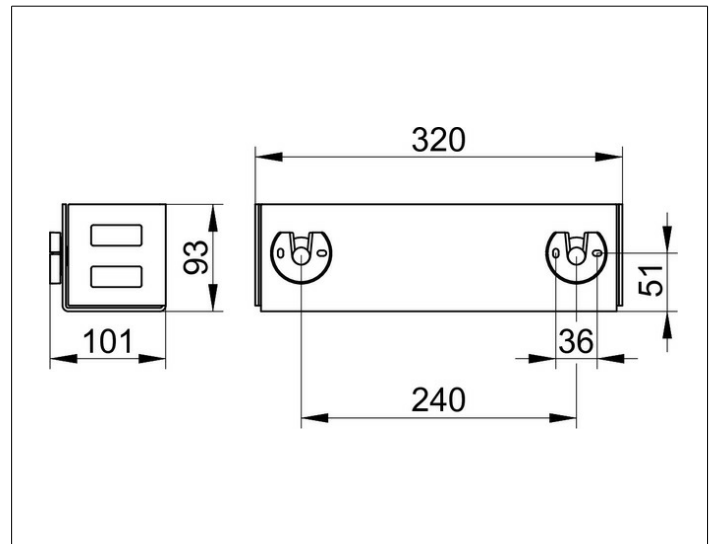

Duschablagen

24954370000 Duschkorb

PRODUKT

ZEICHNUNG

PRODUKTBESCHREIBUNG

Wandmontage, abnehmbar, mit verdeckter Befestigung, mit Ablaufschlitzen

OBERFLÄCHE

schwarz matt

ABMESSUNG

320 x 93 x 90 mm

AUSSCHREIBUNGSTEXT

KEUCO Collection Duschablagen Seifenkorb
Wandmontage, abnehmbar, mit verdeckter Befestigung,
mit Ablaufschlitzen
Oberfläche schwarzgrau (RAL 7021)