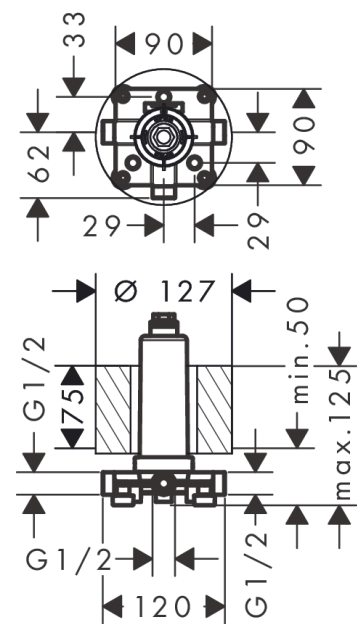

AXOR ShowerSolutions
Grundkörper für Kopfbrause mit Deckenanschluss
 Oberfläche: Artikelnummer: **26434180**

Beschreibung

Merkmale

- Deckenmontage
- inkl. Ummantelung aus Styropor als Platzhalter beim Einbau
- Minimale Einbautiefe: 50 mm
- Maximale Einbautiefe: 125 mm

Artikeldetails

| | |
|-------------------|--------------|
| ST-Nr. | 6418 159.000 |
| Preis exkl. MwSt. | 278.00 CHF |

Zertifikate / Nachhaltigkeit

Produktabbildung

Maßzeichnung

AXOR ShowerSolutions
Grundkörper für Kopfbrause mit Deckenanschluss
 Oberfläche: Artikelnummer: **26434180**

Explosionszeichnung

Baujahr: >02/18

AXOR ShowerSolutions
Grundkörper für Kopfbrause mit Deckenanschluss
 Oberfläche: Artikelnummer: **26434180**

Ersatzteilliste

Baujahr: >02/18

| Pos. | Beschreibung | Artikelnummer | Preis | VE |
|------|------------------|---------------|-----------|----|
| 1 | Befestigungssatz | 97722000 | 58.70 CHF | 1 |
| 2 | Stopfen | 97568000 | 8.65 CHF | 1 |
| 3 | O-Ring 9x2 | 98119000 | 3.25 CHF | 1 |
| 4 | O-Ring 24x2 | 98388000 | 3.25 CHF | 1 |