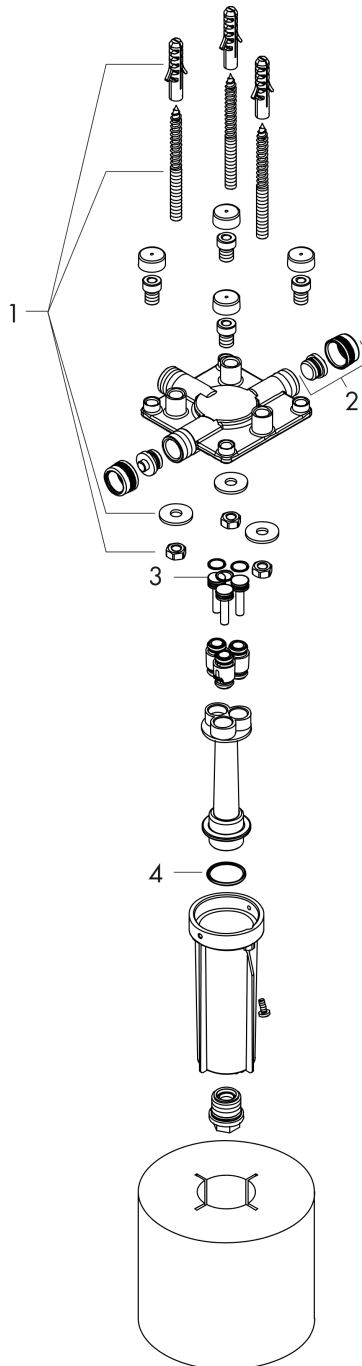

AXOR ShowerSolutions
Grundkörper für Kopfbrause mit Deckenanschluss
 Oberfläche: Artikelnummer: **26434180**

Beschreibung

Merkmale

- Deckenmontage
- inkl. Ummantelung aus Styropor als Platzhalter beim Einbau
- Minimale Einbautiefe: 50 mm
- Maximale Einbautiefe: 125 mm

Artikeldetails

| | |
|-------------------|--------------|
| ST-Nr. | 6418 159.000 |
| Preis exkl. MwSt. | 278.00 CHF |

Zertifikate / Nachhaltigkeit

Produktabbildung

Maßzeichnung

AXOR ShowerSolutions
Grundkörper für Kopfbrause mit Deckenanschluss
 Oberfläche: Artikelnummer: **26434180**

Explosionszeichnung

Baujahr: >02/18

AXOR ShowerSolutions
Grundkörper für Kopfbrause mit Deckenanschluss
 Oberfläche: Artikelnummer: **26434180**

Ersatzteilliste

Baujahr: >02/18

| Pos. | Beschreibung | Artikelnummer | Preis | VE |
|------|------------------|---------------|-----------|----|
| 1 | Befestigungssatz | 97722000 | 58.70 CHF | 1 |
| 2 | Stopfen | 97568000 | 8.65 CHF | 1 |
| 3 | O-Ring 9x2 | 98119000 | 3.25 CHF | 1 |
| 4 | O-Ring 24x2 | 98388000 | 3.25 CHF | 1 |