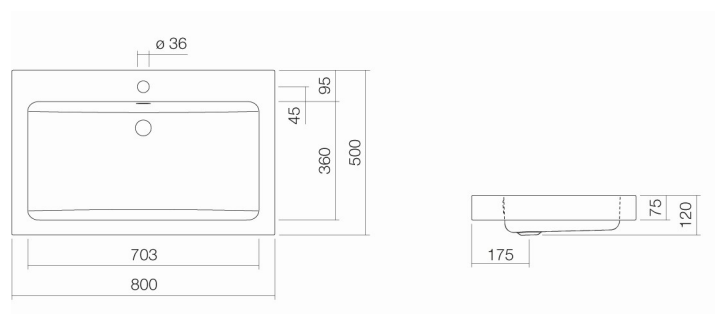

A[~]form

Technisches Datenblatt

Aufsatzbecken

AB.R800H

Artikelnummer: 3206200000

Designpartner: busalt design

Eigenschaften

Artikelbezeichnung
Artikelnummer
Standardfarbe
Serienausführung
Abmessungen
Material
Nettogewicht
Montage
Zubehör

AB.R800H
3206200000
Weiß
mit Hahnloch, mit Überlauf
800 x 500 x 75 mm
Glasierter Stahl
11,20 kg
für den Aufsatz auf Trägerplatten
Siphon SI.2, Siphon SI.3, Eckventilverkleidung EV.3,
Schaftventil VT.1
Optimaler Auftreffbereich ca. 185 – 240 mm ab Mitte Hahnloch.

Armaturenhinweis

Optimales Auftreffen auf der Beckenmulde bei Armaturen mit senkrechtem Auslauf (Auftreffwinkel 90°) und mit eingebautem Perlator.

Ausschreibungstext

Aufsatzbecken, rechteckig, 800 x 500 mm, Höhe 75 mm, glasiert, Weiß, mit Hahnloch und Überlauf, inklusive Befestigungsset und Überlaufgarnitur