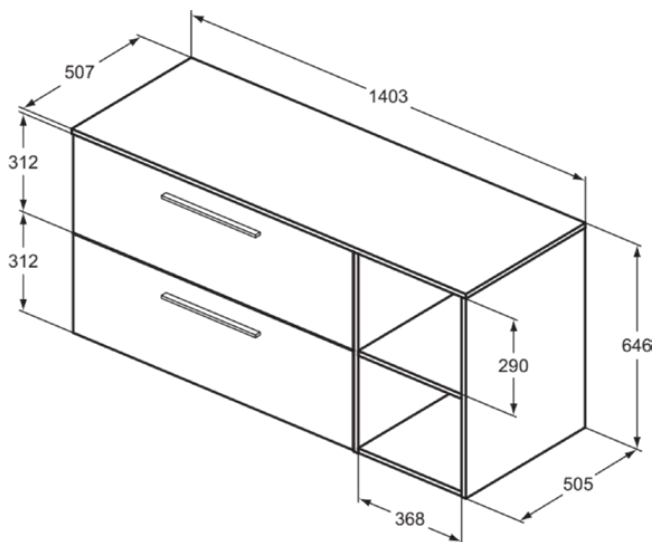

I.LIFE B

T5761DU

I.LIFE B | Möbelpaket 1403x507x646 mm in weiß matt lackiert | SoftClosing, Nachhaltig gewonnenes Holz

Bild & Zeichnung

Allgemeine Informationen

Produktkategorie:	Möbelpakete
Produktart:	Möbelpaket
Marke:	Ideal Standard
Kollektion:	I.LIFE B
Designer:	Palomba Serafini Associati
Farbe:	DU - Weiß Matt Lackiert
Oberflächenveredelung:	Matt
Höhe (mm):	646
Breite (mm):	1403
Ausladung (mm):	507
Befestigungsart:	Befestigungsset
Nettogewicht (kg):	0.00
EAN Code:	8014140525332

Im Lieferumfang enthaltene Produkte

T5276DU:	I.LIFE B Waschtisch-Unterschrank 1000x505x630 mm in weiß matt lackiert, 2 Schubladen
T5742AA:	I.LIFE Türgriff 336x20x9 mm in chrom
T5322DU:	I.LIFE B Schrank 400x505x630 mm in weiß matt lackiert
T5321DU:	I.LIFE B Waschtischplatte 1404x506x18 mm in weiß matt lackiert
T6828NU:	Bracket (set)

I.LIFE B

T5761DU

I.LIFE B | Möbelpaket 1403x507x646 mm in weiß matt lackiert | SoftClosing, Nachhaltig gewonnenes Holz

Produktspezifikationen

Modelart:	kurz
Mit Innenbeleuchtung:	Nein
Mit Montagefüße:	Nein
Mit Siegel:	Nein
Mit Steckdose:	Nein
Mit Schalter:	Nein
Mit Handtuchhalter:	Nein
Mit Wäschekorb:	Nein
Befestigungsart:	Befestigungsset
Montageart:	wandhängend