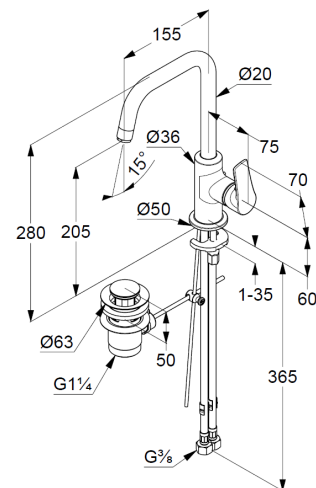

Technische Daten/ Technical Data

KLUDI PURE&SOLID
Waschtisch-Einhandmischer
DN 15

Artikel- Nr.:
340250575

Oberfläche:
05 chrom

Artikeltext
Hersteller KLUDI GmbH & Co. KG
Typ: KLUDI PURE&SOLID
Waschtisch-Einhandmischer
Artikel- Nr.: 340250575

Waschtisch-Armatur
Einhebelmischer
1-Loch Montage
geschlossener Hebel, Metall
seitliche Betätigung
Strahlregler M18 PCA
Keramik-Kartusche
Durchflussmenge bei 3 bar 5 l/min.
schwenkbarer Auslauf (360°)
flexible Druckschläuche G $\frac{3}{8}$ DVGW zugelassen
Schnell-Montagesystem
Ablaufgarnitur G1 $\frac{1}{4}$ aus Metall

Produktabbildung/ Product picture

Maßzeichnung/ Dimensional drawing

Durchfluss/ Flow rate