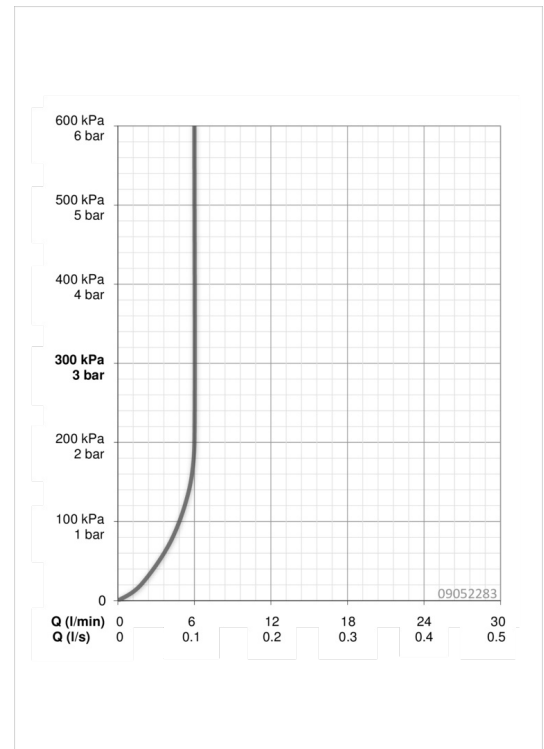

Zulassungen und Deklarationen

KIWA	K6116/08
DVGW	NW-6506CQ0410
ABP	P-IX 29261/IA
CSTB	322-M1-20/1