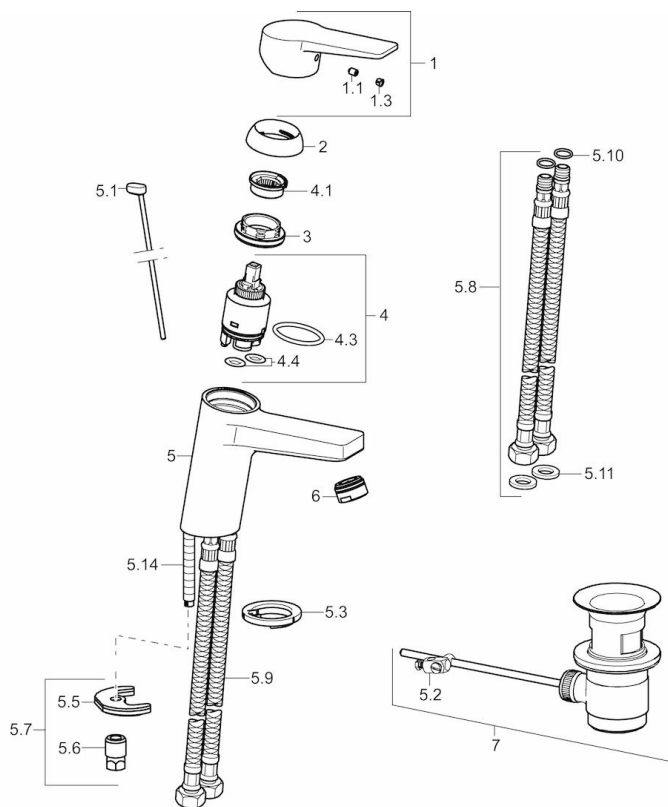

EAN: 4015474259720
static.hansa.com/09052283

- Waschtisch
- Einhebelmischer
- Standmontage
- Chrom
- Feststehender Auslauf
- PCA® konstante Durchflussleistung unabhängig vom Fließdruck
- Hebel mit W+K-Kennzeichnung, Einhandbedienhebel/Griff
- Temperaturbegrenzer, Heißwassersperre einstellbar (im Lieferumfang enthalten)
- ø 3.5 classic Steuerpatrone mit keramischen Dichtscheiben zur Wassermengen- und Temperatureinstellung
- Anschluss über flexible Druckschläuche
- Armaturenkörper aus entzinkungsbeständigem Messing (DZR), Rapid-Montagesystem
- Ohne Ablaufgarnitur, Ohne Zugstangenbohrung

Technische Daten

Durchflusseigenschaften

Durchfluss bei 3 bar (mit Durchflussregler)	6.0 l/min
Druckverlust bei einem Durchfluss von 0,1 l/s	2 bar

Technische Eigenschaften

DN-Größe (Nennmaß)	DN15
Warmwasserversorgung	max. +80°C
Arbeitsdruck	1-10 bar
Anschlussgröße	G3/8
Projection	121 mm
Werkstoff	Messing

Vorschriften

EN Standard	EN 817
Geräuschklasse	I (ISO 3822)

Zulassungen und Deklarationen

KIWA	K6116/08
DVGW	NW-6506CQ0410
ABP	P-IX 29261/IA
CSTB	322-M1-20/1

Ersatzteile

SP09092283

	Name	Art.-Nr.
1	Hebel	59913910
1	Hebel	59913911
1.1	Schraube, M5x8, SW2.5	59904755
1.3	Dekorkappe Grau	59912112
2	Abdeckkappe, 33x3 mm	59912504
3	Gegenmutter, M40x1, SW30	59913210
4	Kartusche, 3,5 Classic	59913075
4	Kartusche, 3,5 Eco	59912324
4.1	Temperaturanschlag	59912325
4.3	O-Ring, d 28.24x2.62	59912590
4.4	O-Ring, d 10.10x1.60	59905072
5.1	Zugstange mit Knopf	59913067
5.2	Gelenkstück	59904624
5.3	Bodendichtung	59914591
5.5	Befestigungsplatte	59904765
5.6	Schraube, M8x1, SW13	59904766
5.7	Befestigungssatz	59912113
5.8	Anschlußschlauch, L=430, G3/8-M10x1 RH	59913213
5.9	Anschlußschlauch, L=430, G3/8-M10x1	59912515
5.10	O-Ring, d 7.65x1.78	59902337
5.11	Dichtung, 9.5x14.4x2	59912551
5.14	Befestigungsschraube, M8x1, L=140	59912474
6	Luftsprudler, M24x1, 6 l/min	59913727
7	Ablaufgarnitur	59904620
7	Ablaufgarnitur, (2019-)	59914764
N.I.	Schlüssel, SW30/34	59912108