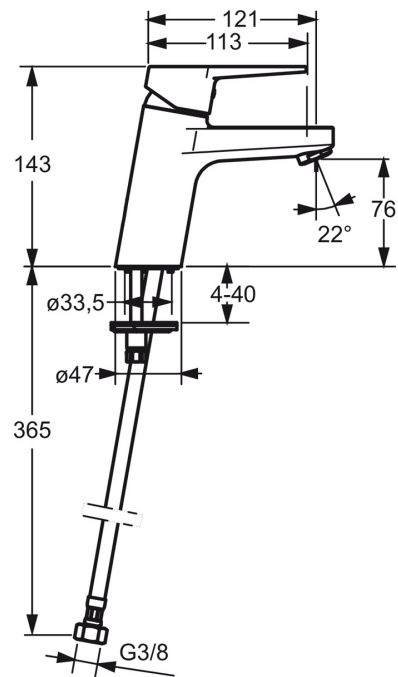

EAN: 4015474259720
static.hansa.com/09052283

- Waschtisch
- Einhebelmischer
- Standmontage
- Chrom
- Feststehender Auslauf
- PCA® konstante Durchflussleistung unabhängig vom Fließdruck
- Hebel mit W+K-Kennzeichnung, Einhandbedienhebel/Griff
- Temperaturbegrenzer, Heißwassersperre einstellbar (im Lieferumfang enthalten)
- ø 3.5 classic Steuerpatrone mit keramischen Dichtscheiben zur Wassermengen- und Temperatureinstellung
- Anschluss über flexible Druckschläuche
- Armaturenkörper aus entzinkungsbeständigem Messing (DZR), Rapid-Montagesystem
- Ohne Ablaufgarnitur, Ohne Zugstangenbohrung

Technische Daten

Durchflusseigenschaften

Durchfluss bei 3 bar (mit Durchflussregler)	6.0 l/min
Druckverlust bei einem Durchfluss von 0,1 l/s	2 bar

Technische Eigenschaften

DN-Größe (Nennmaß)	DN15
Warmwasserversorgung	max. +80°C
Arbeitsdruck	1-10 bar
Anschlussgröße	G3/8
Projection	121 mm
Werkstoff	Messing

Vorschriften

EN Standard	EN 817
Geräuschklasse	I (ISO 3822)

Zulassungen und Deklarationen

KIWA	K6116/08
DVGW	NW-6506CQ0410
ABP	P-IX 29261/IA
CSTB	322-M1-20/1

Ersatzteile

SP09092283

	Name	Art.-Nr.
1	Hebel	59913910
1	Hebel	59913911
1.1	Schraube, M5x8, SW2.5	59904755
1.3	Dekorkappe Grau	59912112
2	Abdeckkappe, 33x3 mm	59912504
3	Gegenmutter, M40x1, SW30	59913210
4	Kartusche, 3,5 Classic	59913075
4	Kartusche, 3,5 Eco	59912324
4.1	Temperaturanschlag	59912325
4.3	O-Ring, d 28.24x2.62	59912590
4.4	O-Ring, d 10.10x1.60	59905072
5.1	Zugstange mit Knopf	59913067
5.2	Gelenkstück	59904624
5.3	Bodendichtung	59914591
5.5	Befestigungsplatte	59904765
5.6	Schraube, M8x1, SW13	59904766
5.7	Befestigungssatz	59912113
5.8	Anschlußschlauch, L=430, G3/8-M10x1 RH	59913213
5.9	Anschlußschlauch, L=430, G3/8-M10x1	59912515
5.10	O-Ring, d 7.65x1.78	59902337
5.11	Dichtung, 9.5x14.4x2	59912551
5.14	Befestigungsschraube, M8x1, L=140	59912474
6	Luftsprudler, M24x1, 6 l/min	59913727
7	Ablaufgarnitur	59904620
7	Ablaufgarnitur, (2019-)	59914764
N.I.	Schlüssel, SW30/34	59912108