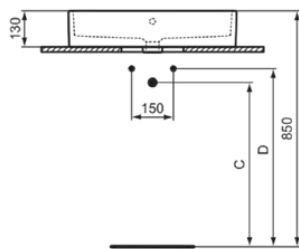

I.LIFE B

T573701

I.LIFE B | Schale 500x420x145 mm in weiß glänzend, 1 Hahnloch, mit Überlauf | Platzsparender Waschtisch

Bild & Zeichnung

	A	B	C	D	E
T5737	500	470	595	645	145
T5736	605	570	590	640	150

Allgemeine Informationen

Produktkategorie:	Waschtische
Produktart:	Schale
Marke:	Ideal Standard
Kollektion:	I.LIFE B
Designer:	Ideal Standard
Farbe:	01 - Weiß Glänzend
Oberflächenveredelung:	glänzend
Höhe (mm):	145
Breite (mm):	500
Ausladung (mm):	420
Befestigungsart:	Befestigungsset
Nettogewicht (kg):	0.00
EAN Code:	8014140521969

Features

Platzsparender Waschtisch

Produktstandards & Zertifikate

Normen:	EN 14688

Produktspezifikationen

Farbcode:	01
Farbbeschreibung:	weiß glänzend
Barrierefreies Produkt:	Nein
Mit Kettenöse:	Nein
Material:	Keramik
Materialspezifikation:	Feinfeuerton
Anzahl von Hahnlöchern je Waschbecken:	1
Anzahl von Waschbecken:	1
Sichtbarer Überlauf:	Ja
PVD Technologie:	Nein
Ablagefläche:	Hinten
Oberflächenveredelung:	glänzend
Position des Hahnlochs:	Mitte
Form des Überlaufs:	Rund
Mit Rückwand:	Nein
Mit Verschlussstopfen:	Nein
Mit Überlauf:	Ja
Mit Siphon:	Nein
Befestigungsmaterial im Lieferumfang enthalten:	Nein
Befestigungsart:	Befestigungsset
Montageart:	Aufgesetzt