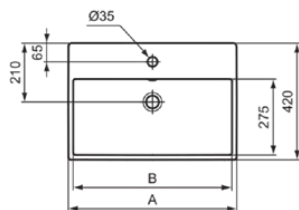

I.LIFE B

T573701

I.LIFE B | Schale 500x420x145 mm in weiß glänzend, 1 Hahnloch, mit Überlauf | Platzsparender Waschtisch

Bild & Zeichnung

	A	B	C	D	E
T5737	500	470	595	645	145
T5736	605	570	590	640	150

Allgemeine Informationen

Produktkategorie:	Waschtische
Produktart:	Schale
Marke:	Ideal Standard
Kollektion:	I.LIFE B
Designer:	Ideal Standard
Farbe:	01 - Weiß Glänzend
Oberflächenveredelung:	glänzend
Höhe (mm):	145
Breite (mm):	500
Ausladung (mm):	420
Befestigungsart:	Befestigungsset
Nettogewicht (kg):	0.00
EAN Code:	8014140521969

Features

Platzsparender Waschtisch

Produktstandards & Zertifikate

Normen:	EN 14688

Produktspezifikationen

Farbcode:	01
Farbbeschreibung:	weiß glänzend
Barrierefreies Produkt:	Nein
Mit Kettenöse:	Nein
Material:	Keramik
Materialspezifikation:	Feinfeuerton
Anzahl von Hahnlöchern je Waschbecken:	1
Anzahl von Waschbecken:	1
Sichtbarer Überlauf:	Ja
PVD Technologie:	Nein
Ablagefläche:	Hinten
Oberflächenveredelung:	glänzend
Position des Hahnlochs:	Mitte
Form des Überlaufs:	Rund
Mit Rückwand:	Nein
Mit Verschlussstopfen:	Nein
Mit Überlauf:	Ja
Mit Siphon:	Nein
Befestigungsmaterial im Lieferumfang enthalten:	Nein
Befestigungsart:	Befestigungsset
Montageart:	Aufgesetzt