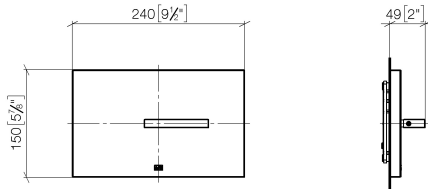

12 660 979 Produktversion ab 27.05.2021

- Abdeckplatte 150 x 240 x 15 mm
- WC-Armatur mit Drehbetätigung und Zwei-Mengen-Technik (Vollspülung/Teilspülung)

Dieses Produkt ist kompatibel mit den nachfolgenden Produkten der Firma TECE:

12 660 979 Produktversion ab 27.05.2021
mm [inches]

12 660 979 Produktversion ab 27.05.2021

Ersatzteile für die
anderen
Oberflächenvarianten
finden Sie hier:
Chrom