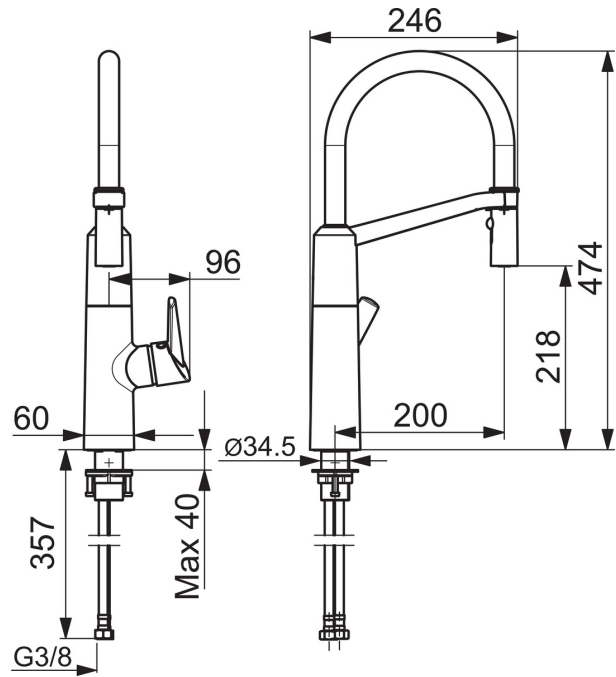

EAN: 4057304004599
static.hansa.com/65282203

- Küche
- Einhebelmischer, Seitenbedient
- Standmontage
- Chrom
- Schwenkbarer Auslauf
- Easy-Grip Bedienhebel, Einhandbedienhebel/Griff, Hebel mit W+K-Kennzeichnung
- Druckumsteller, Automatische Rückstellung
- Normal – Gleichmäßiger und weicher Wasserstrahl, Intensiv – Belebender Wasserstrahl
- Ausziehbrause
- Heißwassersperre einstellbar (im Lieferumfang enthalten), Temperaturbegrenzer
- Schmutzfilter, Mischventil zur manuellen Temperatureinstellung, ø 4.0 Steuerpatrone mit keramischen Dichtscheiben zur Wassermengen- und Temperatureinstellung
- Anschluss über flexible Druckschläuche
- Messing in Trinkwasserkontakt enthält weniger als 0,3% Blei, Wasserwege ohne Nickelbeschichtung

Technische Daten

Durchflusseigenschaften

Durchfluss bei 3 bar **12.0 l/min**

Technische Eigenschaften

DN-Größe (Nennmaß) **DN15**
 Warmwasserversorgung **max. +70°C**
 Arbeitsdruck **1-10 bar**
 Anschlussgröße **G3/8**
 Projection **200 mm**
 Werkstoff **Messing/Verbundwerkstoff**

Vorschriften

EN Standard **EN 817**

Ersatzteile

SP65282203

Name	Art.-Nr.
01 Auslauf hoch	59914582
02 Luftsprudler	59914583
03 Kopfbrause ohne Brausearm	59914584
04 Kartusche, 4,0 Classic	59914129
05 Gegenmutter, M42x1,5, SW 38	59914128
06 Abdeckkappe Ausgelaufen	59914127
07 Hebel	59914124
08 Dekorkappe	59914513
09 Schraubenset, M4x10	59914586
10 Befestigungssatz	59913371
11 Befestigungsteil	59914615
12 Dichtungskit	59914144