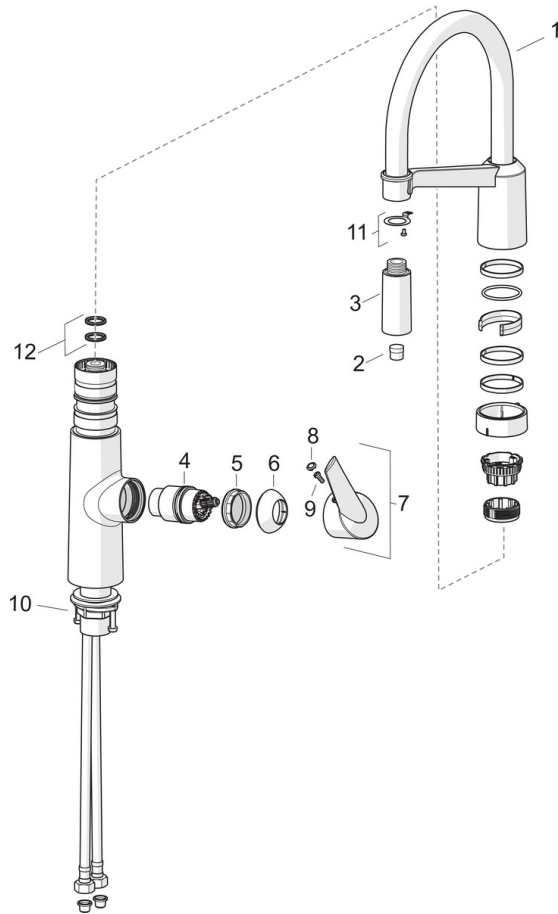

EAN: 4057304004599
static.hansa.com/65282203

- Küche
- Einhebelmischer, Seitenbedient
- Standmontage
- Chrom
- Schwenkbarer Auslauf
- Easy-Grip Bedienhebel, Einhandbedienhebel/Griff, Hebel mit W+K-Kennzeichnung
- Druckumsteller, Automatische Rückstellung
- Normal – Gleichmäßiger und weicher Wasserstrahl, Intensiv – Belebender Wasserstrahl
- Ausziehbrause
- Heißwassersperre einstellbar (im Lieferumfang enthalten), Temperaturbegrenzer
- Schmutzfilter, Mischventil zur manuellen Temperatureinstellung, ø 4.0 Steuerpatrone mit keramischen Dichtscheiben zur Wassermengen- und Temperatureinstellung
- Anschluss über flexible Druckschläuche
- Messing in Trinkwasserkontakt enthält weniger als 0,3% Blei, Wasserwege ohne Nickelbeschichtung

Technische Daten

Durchflusseigenschaften

Durchfluss bei 3 bar **12.0 l/min**

Technische Eigenschaften

DN-Größe (Nennmaß) **DN15**
 Warmwasserversorgung **max. +70°C**
 Arbeitsdruck **1-10 bar**
 Anschlussgröße **G3/8**
 Projection **200 mm**
 Werkstoff **Messing/Verbundwerkstoff**

Vorschriften

EN Standard **EN 817**

Ersatzteile

SP65282203

Name	Art.-Nr.
01 Auslauf hoch	59914582
02 Luftsprudler	59914583
03 Kopfbrause ohne Brausearm	59914584
04 Kartusche, 4,0 Classic	59914129
05 Gegenmutter, M42x1,5, SW 38	59914128
06 Abdeckkappe Ausgelaufen	59914127
07 Hebel	59914124
08 Dekorkappe	59914513
09 Schraubenset, M4x10	59914586
10 Befestigungssatz	59913371
11 Befestigungsteil	59914615
12 Dichtungskit	59914144