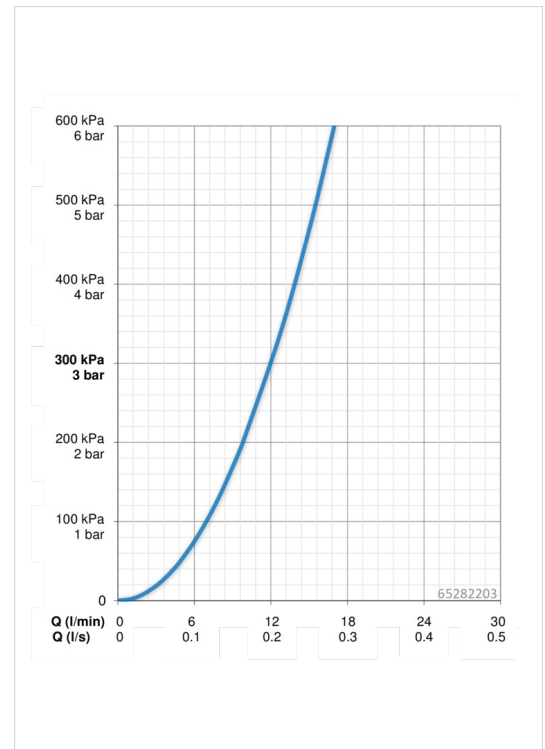

Vorschriften

EN Standard **EN 817**