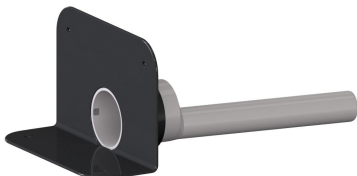

Attikaablauf FPO-PP, DN 50

Artikelnummer: 635389

GTIN: 4001636635389

Rabattgruppe: 10

Beschreibung:

Attikaablauf FPO-PP, DN 50

mit extra breitem Flansch zum Anschluss von FPO-Dachbahnen auf Werkstoffbasis Polypropylen

AUSFÜHRUNG

– Ablaufstutzen seitlich, 3 Grad abgewinkelt

MATERIAL

Polypropylen, UV-stabilisiert

Ersatzteile:

635532 Attika-Tablett FPO-PP

635587 Schlauchschelle

635556 Attikaablauf Anschlussstutzen mit Dichtung