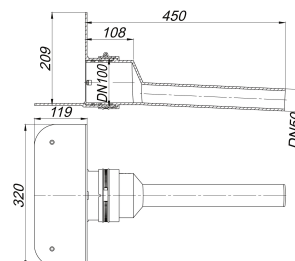

Attikaablauf FPO-PP, DN 50

Artikelnummer: 635389

GTIN: 4001636635389

Rabattgruppe: 10

Beschreibung:

Attikaablauf FPO-PP, DN 50

mit extra breitem Flansch zum Anschluss von FPO-Dachbahnen auf Werkstoffbasis Polypropylen

AUSFÜHRUNG

– Ablaufstutzen seitlich, 3 Grad abgewinkelt

MATERIAL

Polypropylen, UV-stabilisiert

Ersatzteile:

635532 Attika-Tablett FPO-PP

635587 Schlauchschelle

635556 Attikaablauf Anschlussstutzen mit Dichtung