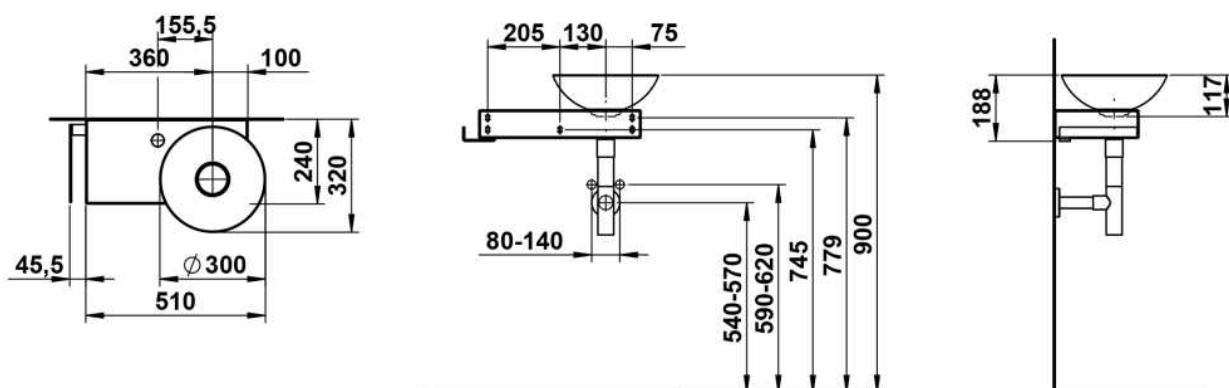

TECHNISCHE ZEICHNUNGEN