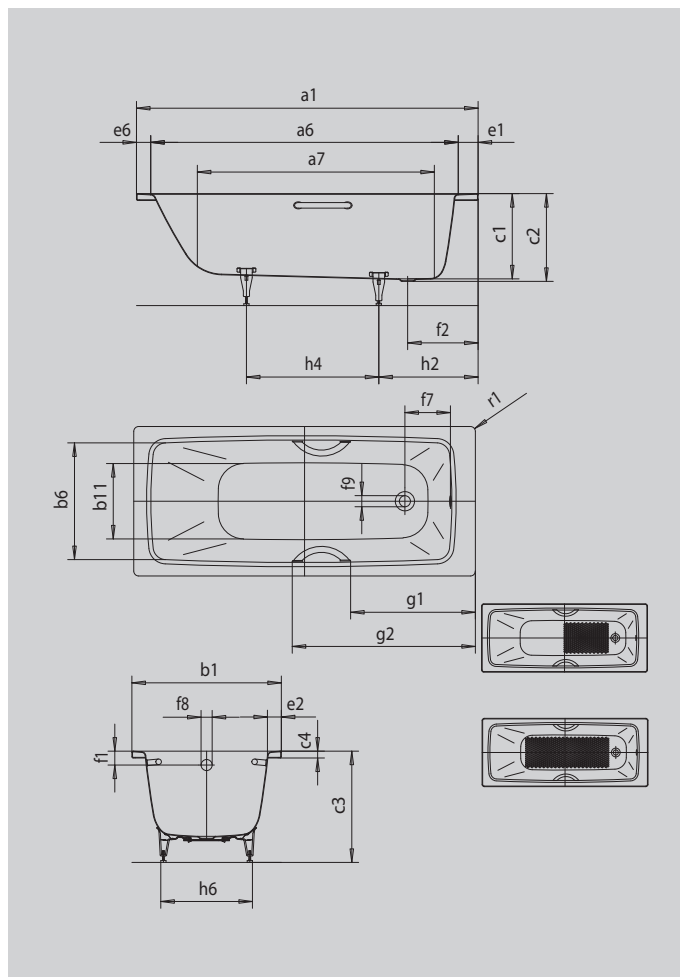

CAYONO

CAYONO STAR

- einsitzige Wanne mit am Fußende positioniertem Ablauf
- eigenständiges Anti-Slip-Design
- moderne Rechteckbadewanne mit großvolumigem Wanneninnenraum
- auch mit Griffen erhältlich
- aus KALDEWEI Stahl-Emaile

Abbildung ähnlich

Modell		750
Äußere Länge	a ₁	1700 mm
Innere Länge (oben)	a ₅	1510 mm
Innere Länge (unten)	a ₇	1210 mm
Äußere Breite	b ₁	750 mm
Innere Breite (oben)	b ₅	610 mm
Innere Breite (unten)	b ₁₁	450 mm
Tiefe Innen	c ₁	400 mm
Tiefe inklusive Ablaufloch	c ₂	410 mm
Höhe mit Füßen	c ₃	538 - 553 mm
Randhöhe	c ₄	32 mm
Randbreite Fußseite; Längsseite; Kopfseite	e ₁ ; e ₂ ; e ₆	110; 63; 80 mm
Abstand Oberkante bis Mitte Überlaufloch	f ₁	65 mm
Abstand Wannrand bis Mitte Ablaufloch	f ₂	330 mm
Abstand Mitte Ab- bis Mitte Überlaufloch	f ₇	213 mm
Durchmesser Überlaufloch	f ₈	Ø 52 mm
Durchmesser Ablaufloch	f ₉	Ø 52 mm
Abstand Fußseite Wannrand bis Mitte Fuß	h ₂	450 mm
Abstand zwischen den Füßen	h ₄	745 mm
Fußbreite max.	h ₅	475 mm
Äußerer Radius	r ₁	8 mm
Nutzhalt		136 l
Nettogewicht		52 kg
Fußgestell		5030
Antislip		575 x 375 mm
Vollantislip		855 x 375 mm