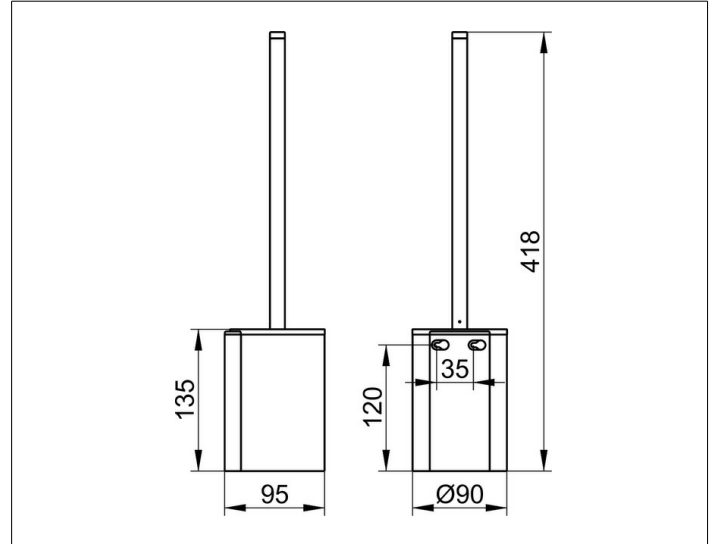

Plan
14972370200 Toilettenbürstengarnitur

PRODUKT

ZEICHNUNG

PRODUKTBESCHREIBUNG

komplett mit Kunststoff-Einsatz schwarz,
Bürste mit Griff und Ersatzbürstenkopf schwarz

OBERFLÄCHE

schwarz matt