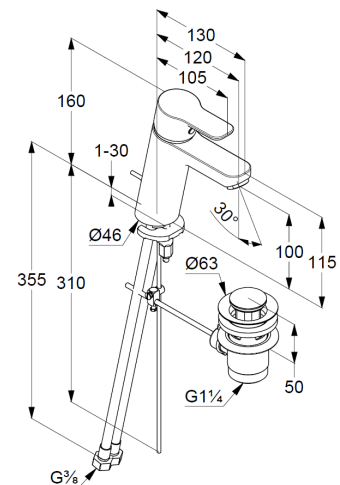

geschlossener Hebel, Metall

Strahlregler M24 PCA

Keramik-Kartusche mit Heißwasserbegrenzung

Durchflussmenge bei 3 bar 5 l/min.

flexible Druckschläuche G $\frac{3}{8}$ DVGW zugelassen

Schnell-Montagesystem

Ablaufgarnitur G1 $\frac{1}{4}$ aus Metall

Produktabbildung/ Product picture

Maßzeichnung/ Dimensional drawing

Durchfluss/ Flow rate