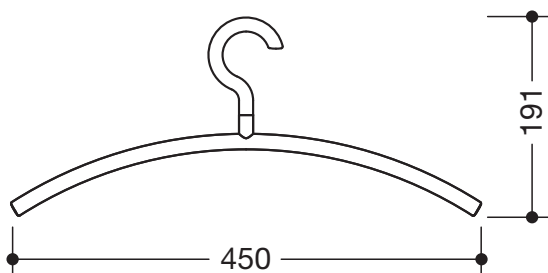

Abmessungen in mm

Farben

Polyamid, matt

Alternative Farben

Polyamid

Technische Änderungen vorbehalten, 07.03.2022

HEWI Heinrich Wilke GmbH
Postfach 1260
D-34442 Bad Arolsen

Telefon: +49 5691 82-0
Telefax: +49 5691 82-319

info@hewi.de
www.hewi.com