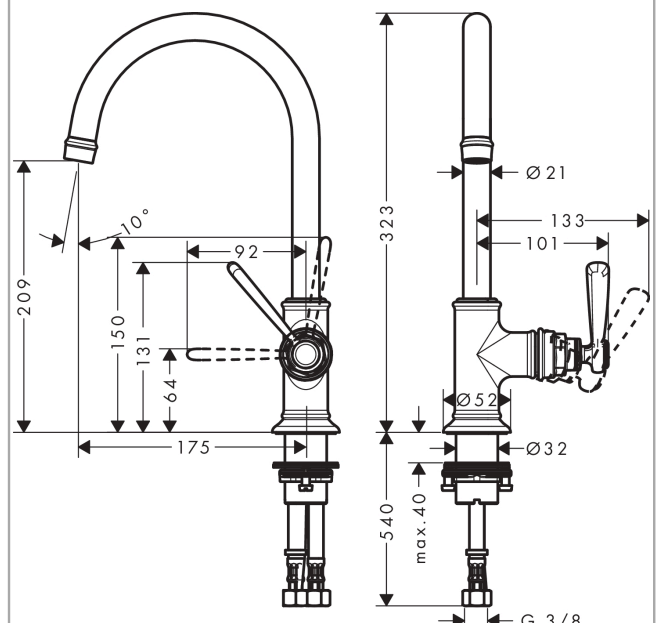

AXOR Montreux
Einhebel-Waschtischmischer 210 mit Hebelgriff und Ablaufgarnitur
 Oberfläche: **Brushed Black Chrome** Artikelnummer: **16518340**

Merkmale

- besteht aus: Einhebel-Waschtischmischer, Ablaufgarnitur
- ComfortZone 210
- Ausladung: 175 mm
- Auslaufhöhe: 209 mm
- Griffvariante: Hebelgriff
- Schwenkbereich 120°
- Strahlart: Laminarstrahl
- maximale Durchflussmenge bei 3 bar: 5 l/min
- Keramikmischsystem
- Temperaturbegrenzung einstellbar
- für Durchlauferhitzer geeignet
- unverschleißbare Ablaufgarnitur
- Anschlussart: G 3/8 Anschlussschläuche
- Anschlussgröße: DN15
- EU-Taxonomie: max. 6 l/min - wesentlicher Beitrag (SC) möglich
- PA-IX 7280/IO

Technologie

Produktabbildung

Maßzeichnung

AXOR Montreux
Einhebel-Waschtismischer 210 mit Hebelgriff und Ablaufgarnitur
 Oberfläche: **Brushed Black Chrome** Artikelnummer: **16518340**

Durchflussdiagramm