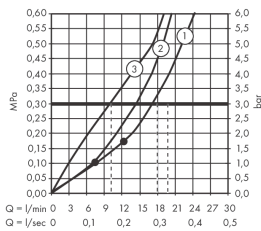

AXOR ShowerSolutions
Thermostatmodul Select 530/90 Unterputz für 3 Verbraucher
Oberfläche: **Brushed Gold Optic** Artikelnummer: **18356250**

Einbaubeispiel

AXOR Select
1831118X/18356XXX