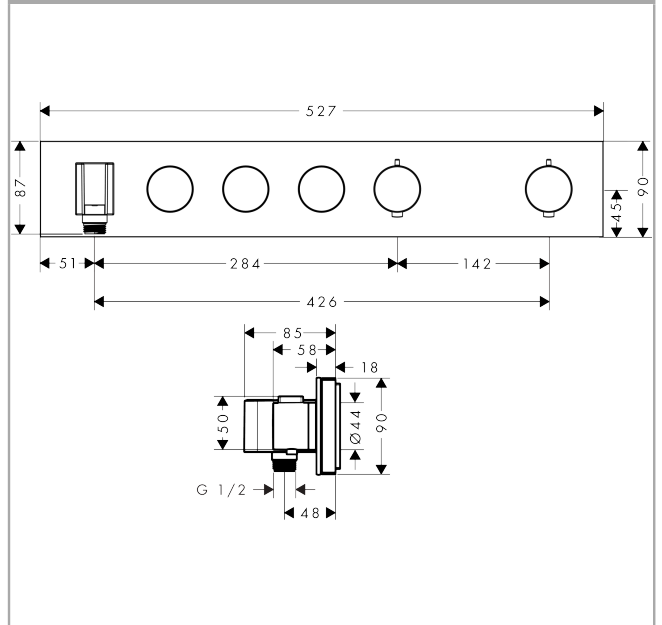

AXOR ShowerSolutions
Thermostatmodul Select 530/90 Unterputz für 3 Verbraucher
 Oberfläche: **Brushed Gold Optic** Artikelnummer: **18356250**

Merkmale

- besteht aus: Thermostatmodul, Brausehalter
- 3 Verbraucher
- gleichzeitige Nutzung von mehreren Verbrauchern
- komfortables Ein-/Ausschalten von 3 Verbrauchern über Select-Button
- je nach Volumenstrom und Einbausituation ca. 50% Durchflussreduzierung und integrierte Absperrfunktion
- Thermostatkartusche, Start/ Stop Ventil zur Bedienung der Verbraucher
- maximale Durchflussmenge bei 3 bar: 26 l/min
- min. Betriebsdruck: 1 bar
- max. Betriebsdruck: 10 bar
- Sicherheitssperre bei 40 °C
- Temperaturbegrenzung einstellbar
- für Brauseschläuche mit einer konischen Mutter
- Anschlussart: Grundkörper
- Thermostat wird geliefert mit Tasten Rain groß, Schwall, Handbrause
- Geräuschgruppe: I
- Durchflussklasse: B
- DVGW NW-6509CU0526
- P-IX 29578/IBBB

Technologie

Zertifikate / Nachhaltigkeit

AXOR ShowerSolutions
Thermostatmodul Select 530/90 Unterputz für 3 Verbraucher
 Oberfläche: **Brushed Gold Optic** Artikelnummer: **18356250**

Produktabbildung

Maßzeichnung

AXOR ShowerSolutions
Thermostatmodul Select 530/90 Unterputz für 3 Verbraucher
 Oberfläche: **Brushed Gold Optic** Artikelnummer: **18356250**

Einbaubeispiel

AXOR Select
 1831118X/18356XXX

Rohrunterbrecher / Disconnecteur / Pipe interrupter / Valvola antiriflusso / Interruptor de tubería / Buisbeluchter / Rørafbryder / Válvul a anti-retorn / Przewyważ rurowy / oddělovač trubky / Pretrušenie potrubia / 管道断续器 / Прерыватель трубы / Csőmegszakító / Putkikatkoin / Rörventil / Vamzdžio pertraukiklis / Ventil cijevi / Bortu kesici / Valvã de oprire / Διακοπή σωλήνα / Prekinjalnik cevi / torukatkesti / Caurules atdalītājs / Element za regulaciju pritiska u cevi vazduhom / Rørafbryter / Трџбен прекъсвач / Nderprerës i tubit / قاطع الجاسورة