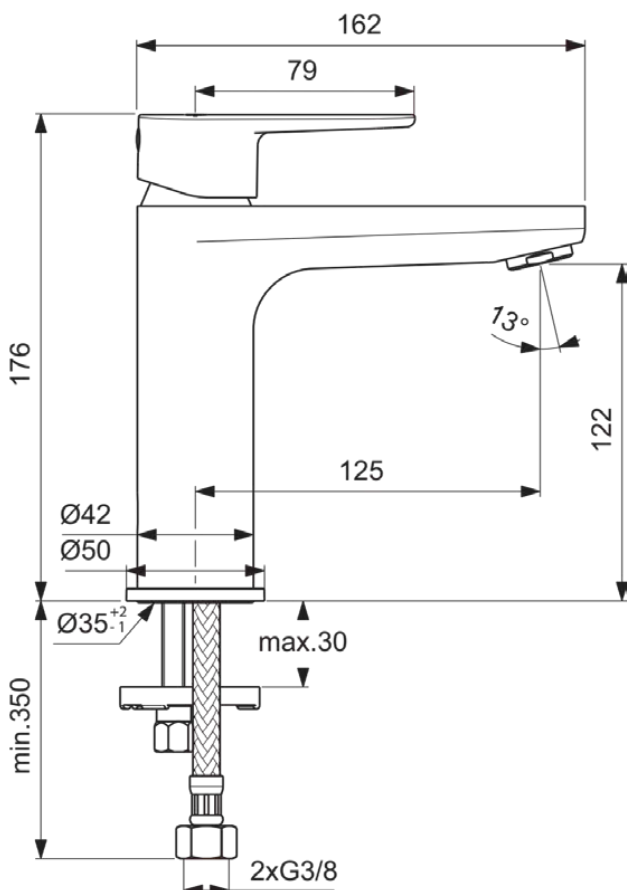

## BC554AA

CERAFINE MODEL O | Waschtischarmatur 50x162x176 mm, 125 mm vertikaler Abstand bis Mitte Auslauf in chrom, 5 l/min (3 bar), ohne Ablaufgarnitur | EasyFix, EPD, FirmaFlow, SmartShine Oberfläche

### Allgemeine Informationen

Produktkategorie:	Waschtischarmaturen
Produktart:	Waschtischarmatur
Marke:	Ideal Standard
Kollektion:	CERAFINE MODEL O
Designer:	Ideal Standard
Colour:	AA - Chrom
Oberflächenveredelung:	glänzend
Höhe (mm):	176
Breite (mm):	50
Ausladung (mm):	162
Befestigungsart:	EasyFix
Nettogewicht (kg):	1.20
VVS:	701417304
EAN Code:	3800861074991