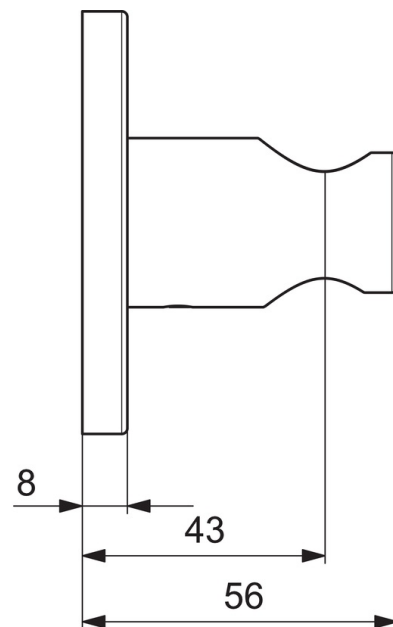

EAN: 4015474250314
static.hansa.com/44440173

- Dusche
- Zubehör
- Wandmontage
- Chrom
- Brausehalter
- Roundwallrosette

Technische Daten

Ersatzteile

SP44440173

	Name	Art.-Nr.
1.1	Schraube, M5x8, SW2.5	59904755
2	Deckplatte Halter	59913710
3	Rosette, d 75 mm	59913246
3.1	O-Ring, d 26x2	59913423