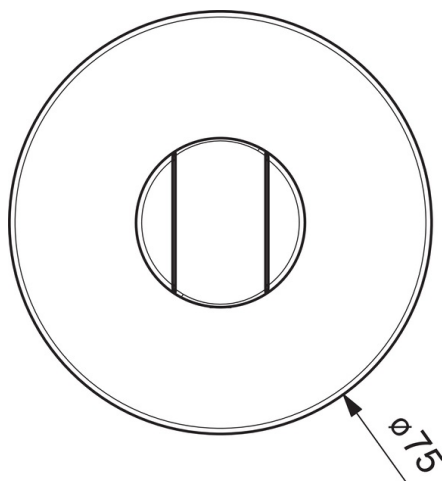

EAN: 4015474250314
static.hansa.com/44440173

- Dusche
- Zubehör
- Wandmontage
- Chrom
- Brausehalter
- Roundwallrosette

Technische Daten

Ersatzteile

SP44440173

	Name	Art.-Nr.
1.1	Schraube, M5x8, SW2.5	59904755
2	Deckplatte Halter	59913710
3	Rosette, d 75 mm	59913246
3.1	O-Ring, d 26x2	59913423