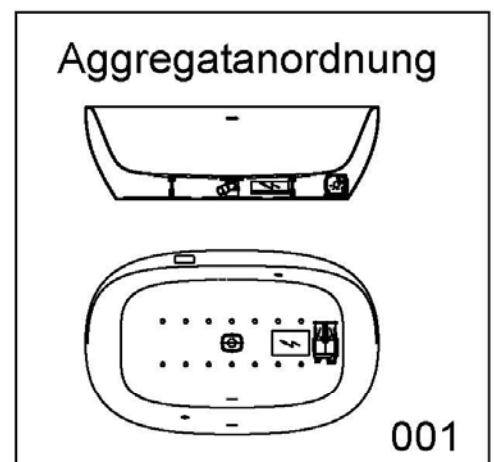

Artikelbeschreibung:

Whirlen ist weit mehr als aufgewirbeltes Wasser. Das unbeschwert Whirlvergnügen wird erst durch HOESCH Düsentechnik möglich. Das Whirlsystem iSensi unterstützt Ihr Wohlbefinden mit einer erstaunlichen Bandbreite unterschiedlichster Wirkungen – von entspannend bis gesundheitsfördernd. Whirlsystem iSensi: das prickelnde Champagner – Erlebnis. Über viele kleine Düsen im Wanneboden strömt vorgewärmte Luft ins Wasser – eine traumhaft sanfte Massage für den ganzen Körper. Die Düsen sind flach am Wanneboden angebracht und stören deshalb weder im Sitzen noch im Liegen. Der Luftwirbel lässt sich individuell steuern. Für sinnliche Atmosphäre sorgen 2 bunte Unterwasserscheinwerfer mit Farblichtwechsler.

iSENSI

Wannenrandtastatur

Superflache Airdüse

LED-Unterwasserscheinwerfer

GRUNDAUSSTATTUNG

- 12-14 Air-Düsen, (modellabhängig)
- 2 LED-RGB Ø 60 mm inkl. Ansteuerautomatik mit automatischem Farblichtwechsler
- Gebläse 400W regelbar
- Wannenrandtastatur
- HOESCH Steuerung 230 V, 50/60 Hz
- Komplett installiertes Rohrleitungssystem
- Sichtbare Einbauteile verchromt