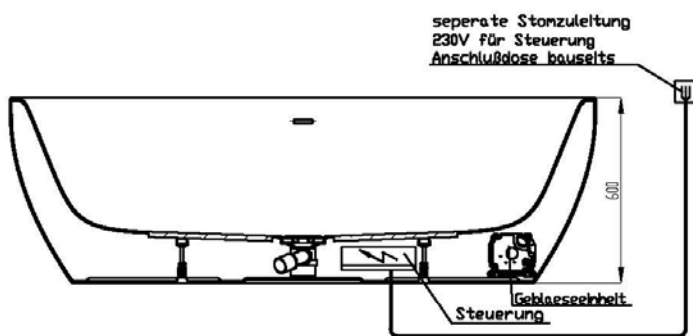

Artikelbeschreibung:

Whirlen ist weit mehr als aufgewirbeltes Wasser. Das unbeschwert Whirlvergnügen wird erst durch HOESCH Düsentechnik möglich. Das Whirlsystem iSensi unterstützt Ihr Wohlbefinden mit einer erstaunlichen Bandbreite unterschiedlichster Wirkungen – von entspannend bis gesundheitsfördernd. Whirlsystem iSensi: das prickelnde Champagner – Erlebnis. Über viele kleine Düsen im Wanneboden strömt vorgewärmte Luft ins Wasser – eine traumhaft sanfte Massage für den ganzen Körper. Die Düsen sind flach am Wanneboden angebracht und stören deshalb weder im Sitzen noch im Liegen. Der Luftwirbel lässt sich individuell steuern. Für sinnliche Atmosphäre sorgen 2 bunte Unterwasserscheinwerfer mit Farblichtwechsler.

iSENSI

Wannenrandtastatur

Superflache Airdüse

LED-Unterwasserscheinwerfer

GRUNDAUSSTATTUNG

- 12-14 Air-Düsen, (modellabhängig)
- 2 LED-RGB Ø 60 mm inkl. Ansteuerautomatik mit automatischem Farblichtwechsler
- Gebläse 400W regelbar
- Wannenrandtastatur
- HOESCH Steuerung 230 V, 50/60 Hz
- Komplett installiertes Rohrleitungssystem
- Sichtbare Einbauteile verchromt