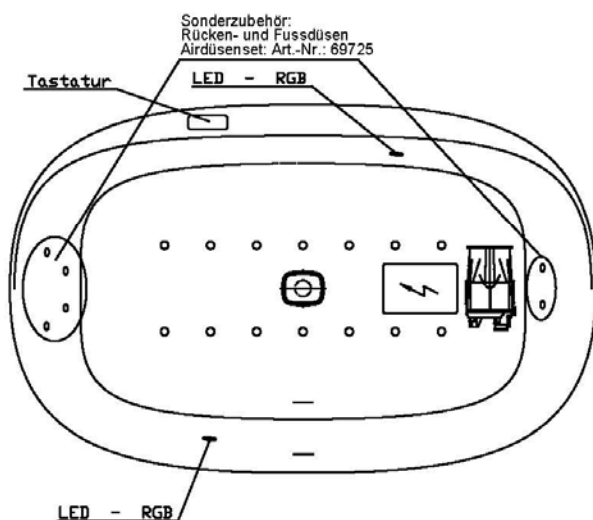

Artikelbeschreibung:

Whirlen ist weit mehr als aufgewirbeltes Wasser. Das unbeschwert Whirlvergnügen wird erst durch HOESCH Düsentechnik möglich. Das Whirlsystem iSensi unterstützt Ihr Wohlbefinden mit einer erstaunlichen Bandbreite unterschiedlichster Wirkungen – von entspannend bis gesundheitsfördernd. Whirlsystem iSensi: das prickelnde Champagner – Erlebnis. Über viele kleine Düsen im Wanneboden strömt vorgewärmte Luft ins Wasser – eine traumhaft sanfte Massage für den ganzen Körper. Die Düsen sind flach am Wanneboden angebracht und stören deshalb weder im Sitzen noch im Liegen. Der Luftwirbel lässt sich individuell steuern. Für sinnliche Atmosphäre sorgen 2 bunte Unterwasserscheinwerfer mit Farblichtwechsler.

iSENSI

Wannenrandtastatur

Superflache Airdüse

LED-Unterwasserscheinwerfer

GRUNDAUSSTATTUNG

- 12-14 Air-Düsen, (modellabhängig)
- 2 LED-RGB Ø 60 mm inkl. Ansteuerautomatik mit automatischem Farblichtwechsler
- Gebläse 400W regelbar
- Wannenrandtastatur
- HOESCH Steuerung 230 V, 50/60 Hz
- Komplett installiertes Rohrleitungssystem
- Sichtbare Einbauteile verchromt