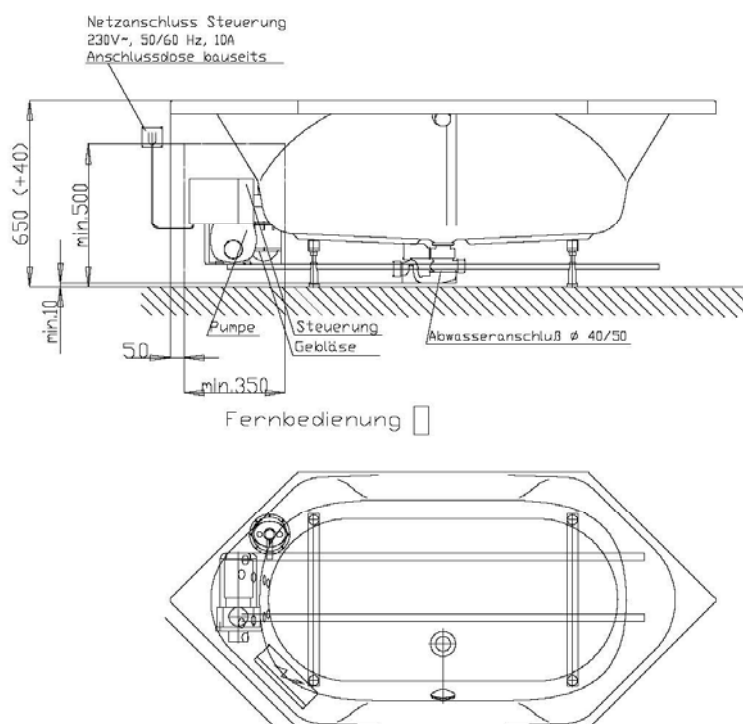

Aggregatanordnung

001

002

GRUNDAUSSTATTUNG

- 10 Rückendüsen
- Gebläse 400W regelbar mit Luftvorheizer und mit Ozonisierung
- Whirlpumpe 900W regelbar, selbstentleerend
- Absaugdüse kombiniert mit Ab-/Überlaufarmatur HOESCH Combi
- Funkfernbedienung
- HOESCH Steuerung 230 V, 50/60 Hz
- Komplett installiertes Rohrleitungssystem
- Sichtbare Einbauteile verchromt

weiß

6683.310

Alu-Eloxiert

6683.340

Montagehilfe: