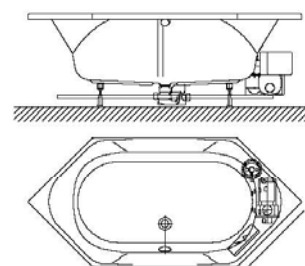

Aggregatanordnung

001