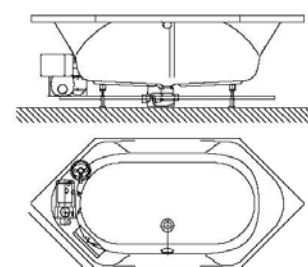

Artikelbeschreibung:

Tergum: Lassen Sie mit TERGUM Ihre Verspannungen im Oberkörper verschwinden. Ist Ihr Nacken verspannt? Spüren Sie die unzähligen Stunden am Schreibtisch in Ihrem Rücken? Wer viel sitzt, leidet häufig unter Verspannungen. Erleichterung verschafft Ihnen nunmehr unser Whirlsystem TERGUM.

Aggregatanordnung

001

002