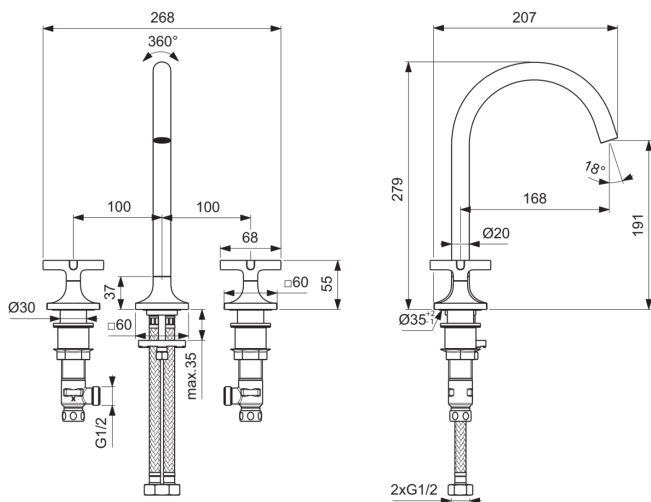

## BD145AA

JOY NEO | Zweigriff-Waschbeckenarmatur 268x207x279 mm, 168 mm vertikaler Abstand bis Mitte Auslauf in chrom, 5 l/min (3 bar), ohne Ablaufgarnitur | EasyFix, Verdeckter Strahlregler, SmartShine Oberfläche

### Allgemeine Informationen

Produktkategorie:	Waschtischarmaturen
Produktart:	Zweigriff-Waschbeckenarmatur
Marke:	Ideal Standard
Kollektion:	JOY NEO
Designer:	Palomba Serafini Associati
Colour:	AA - Chrom
Oberflächenveredelung:	glänzend
Maximale Höhe (mm):	279
Maximale Breite (mm):	268
Ausladung (mm):	207
Befestigungsart:	EasyFix
Nettogewicht (kg):	2.73
EAN Code:	3800861105244