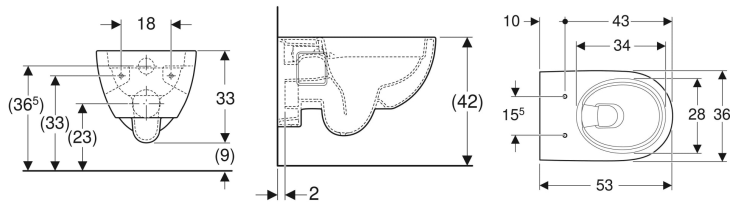

Geberit Renova Wand-WC Tiefspüler, teilgeschlossene Form, Rimfree

Beispielbild

Verwendungszwecke

- Für UP-Spülkästen
- Für Druckspüler

Eigenschaften

- Wandhängend
- Tiefspül-WC

- Abgang horizontal
- Rimfree
- Typ 1, Vollmenge 6 / 5 l, nach EN 997
- Spült mit 4,5 l
- Teilgeschlossene Form

Technische Daten

Werkstoff

Sanitärkeramik

Zusätzlich zu bestellen

- WC-Sitz

Art.-Nr.	Farbe / Oberfläche	B	H	T	VE1
203070000	weiß	36 cm	33 cm	53 cm	1 St.