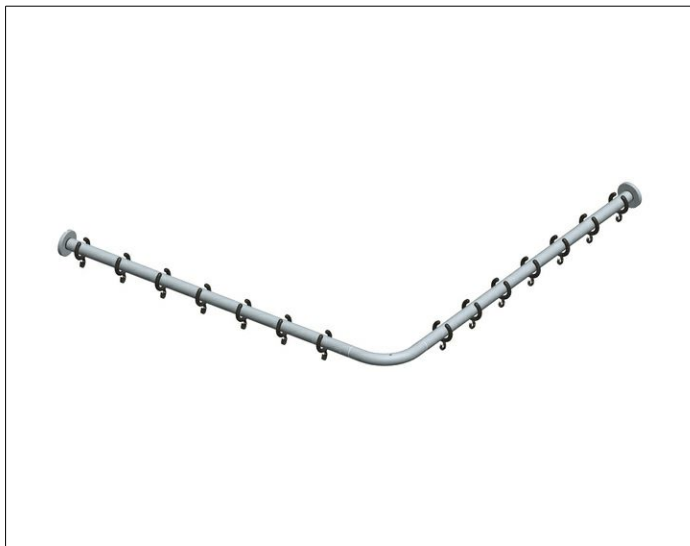

Plan
14939171000 Brausevorhangstangen-Set

PRODUKT

ZEICHNUNG

PRODUKTBESCHREIBUNG

für Viereck-Dusche 1000 x 1000 mm (Winkelform)
 komplett bestehend aus:
 3 x Wandbefestigung
 2 x Brausevorhangstange 900 mm
 1 x Rohrbogen 90° für Viereck-Duschwannen
 1 x Deckenstütze 400 mm
 2 x Vorhangringe, weiß (Verpackungseinheit 10 Stück)
 1 x Verbindungsstück

OBERFLÄCHE

Aluminium silber-eloxiert (E6 EV1)/verchromt

ABMESSUNG

1000 x 1000 mm

AUSSCHREIBUNGSTEXT

KEUCO PLAN Brausevorhangstangen-Set für Viereck-Dusche
 (Winkelform)
 1000 x 1000 mm, 14939171000
 Aluminium silber-eloxiert/verchromt, Durchmesser 25 mm
 komplett bestehend aus:
 2 x Wandbefestigung
 2 x Brausevorhangstange 900 mm
 1 x Rohrbogen 90° für Viereck-Duschwannen
 1 x Deckenstütze 400 mm
 2 x Vorhangringe, weiß (Verpackungseinheit 10 Stück)
 inkl. korrosionsfreiem Befestigungsmaterial