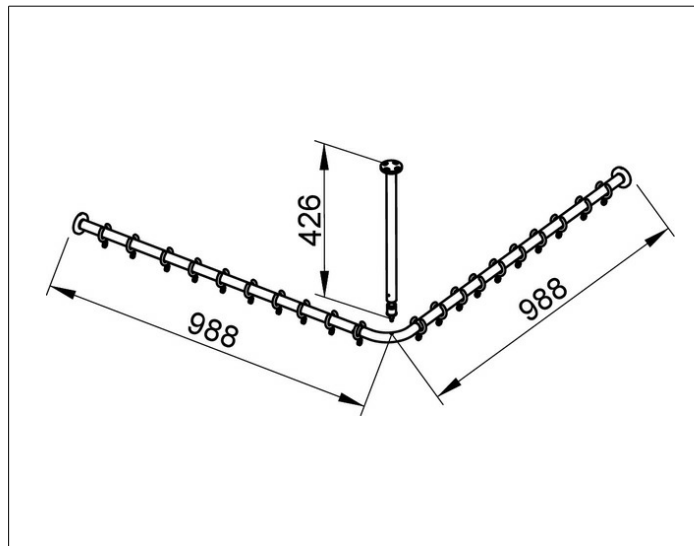

Plan
14939171000 Brausevorhangstangen-Set

PRODUKT

ZEICHNUNG

PRODUKTBESCHREIBUNG

für Viereck-Dusche 1000 x 1000 mm (Winkelform)
 komplett bestehend aus:
 3 x Wandbefestigung
 2 x Brausevorhangstange 900 mm
 1 x Rohrbogen 90° für Viereck-Duschwannen
 1 x Deckenstütze 400 mm
 2 x Vorhangringe, weiß (Verpackungseinheit 10 Stück)
 1 x Verbindungsstück

OBERFLÄCHE

Aluminium silber-eloxiert (E6 EV1)/verchromt

ABMESSUNG

1000 x 1000 mm

AUSSCHREIBUNGSTEXT

KEUCO PLAN Brausevorhangstangen-Set für Viereck-Dusche
 (Winkelform)
 1000 x 1000 mm, 14939171000
 Aluminium silber-eloxiert/verchromt, Durchmesser 25 mm
 komplett bestehend aus:
 2 x Wandbefestigung
 2 x Brausevorhangstange 900 mm
 1 x Rohrbogen 90° für Viereck-Duschwannen
 1 x Deckenstütze 400 mm
 2 x Vorhangringe, weiß (Verpackungseinheit 10 Stück)
 inkl. korrosionsfreiem Befestigungsmaterial