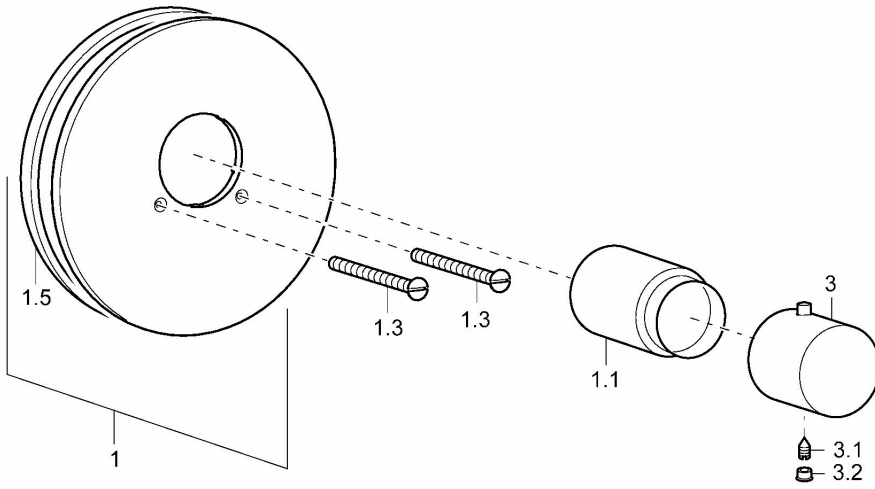

EAN: 4015474249721
static.hansa.com/06659105

- Wanne & Dusche
- Fertigmontageset, Thermostat
- Wandmontage für Unterputz-Einbaukörper
- Chrom
- Temperatureinstellgriff
- Sicherheitssperre gegen Verbrühen bei 38°C
- Thermostatkartusche zur Temperaturreglung
- Roundwallrosette, Sleeve, CoverPlateFixedWithScrews
- Ohne Mengenregulierung, Ohne Umstellung

Technische Daten

Technische Eigenschaften

DN-Größe (Nennmaß)	DN20
Warmwasserversorgung	max. +80°C
Arbeitsdruck	1-10 bar

Vorschriften

EN Standard	EN 1111
Geräuschklasse	II (ISO 3822)

Ersatzteile

SP06659105

	Name	Art.-Nr.
1	Deckplatte, d 188 mm	59912124
1.1	Abdeckkappe	59912540
1.3	Schraube, M5x65	59904847
3	Temperatureinstellgriff, (2011-)	59913497
3.1	Schraube, M6x9.5	59901609
3.2	Blindstopfen	59911840
N.I.	Verlängerungssatz, 35 mm	59912459