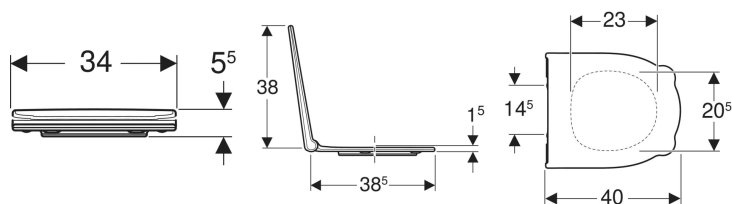

Geberit Bambini WC-Sitz für Kinder

Beispielbild

Verwendungszwecke

- Für Kinder-WCs Rimfree

Eigenschaften

- Kinderfreundliches Design
- An Kinderhände angepasste Griffe für einfaches und hygienisches Öffnen und Schließen
- WC-Sitzring mit Überstand zum Schutz vor Urinspritzern

- Abgerundete Kanten zum Vermeiden von Verletzungen
- Reinigungsfreundlich
- WC-Sitz mit EasyMount-Scharnieren
- Sandwichform

Technische Daten

Werkstoff	Duroplast
Befestigungsabstand	14.5 cm

Lieferumfang

- WC-Sitz

Art.-Nr.	Farbe / Oberfläche	B	H	T	Absenkautomatik	Befestigung	VE1	
502.970.FY.1	karminrot	34 cm	5.5 cm	40 cm	ja	von oben	1 St.	Neu