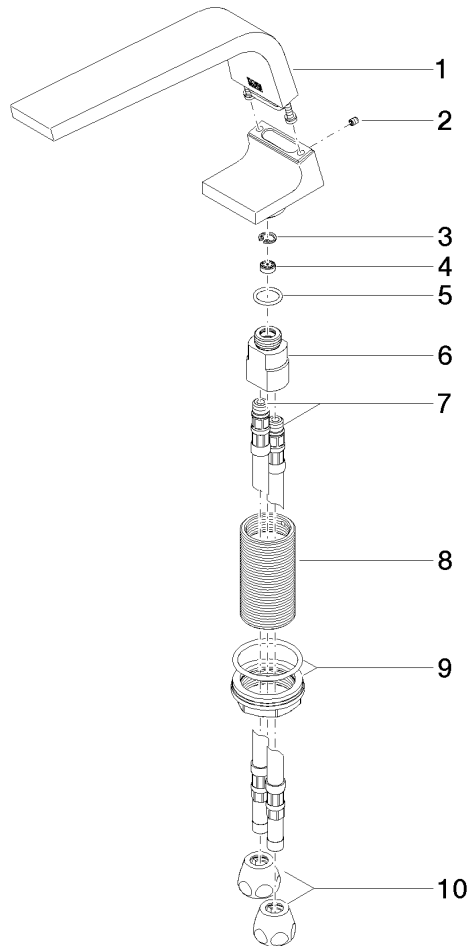

13 714 705

Produktversion von 6/15/2021

Ersatzteile für die
anderen
Oberflächenvarianten
finden Sie hier:
Chrom