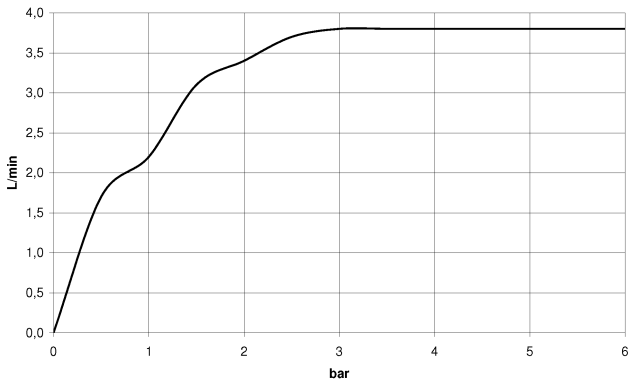

13 714 705

- Ausladung 160 mm
- starrer Auslauf
- rechteckiges Strahlbild mit 40 Einzelstrahlen
- Armaturenhöhe 108 mm
- Höhe bis Luftsprudler 94 mm
- Bohrungsdurchmesser 35 mm
- 2x Druckschlauch M 10 x 1 eingeschraubt, dichtheitsgeprüft
- Anschluss 1/2"
- Durchfluss max. 4 l/min
- bleifrei
- Dieses Produkt leistet einen Beitrag zur Erfüllung der Vorgaben von nachhaltigen Gebäudezertifizierungen, z.B. LEED®, BREEAM®, DGNB

13 714 705

mm [inches]

Durchflussdiagramm

Codes & Standards

Executive Order
no. 1007

NSF372

NSF61

CL.1 Waschtisch-Stand-Auslauf ohne Ablaufgarnitur - Dark Chrome