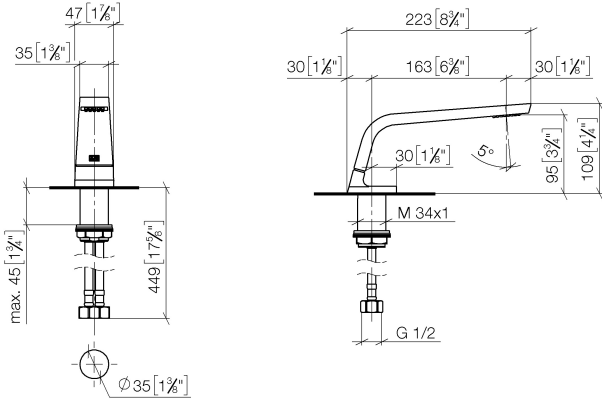

13 714 705

- Ausladung 160 mm
- starrer Auslauf
- rechteckiges Strahlbild mit 40 Einzelstrahlen
- Armaturenhöhe 108 mm
- Höhe bis Luftsprudler 94 mm
- Bohrungsdurchmesser 35 mm
- 2x Druckschlauch M 10 x 1 eingeschraubt, dichtheitsgeprüft
- Anschluss 1/2"
- Durchfluss max. 4 l/min
- bleifrei
- Dieses Produkt leistet einen Beitrag zur Erfüllung der Vorgaben von nachhaltigen Gebäudezertifizierungen, z.B. LEED®, BREEAM®, DGNB

13 714 705

mm [inches]

Durchflussdiagramm

Codes & Standards

Executive Order
no. 1007

NSF372

NSF61

CL.1 Waschtisch-Stand-Auslauf ohne Ablaufgarnitur - Dark Chrome