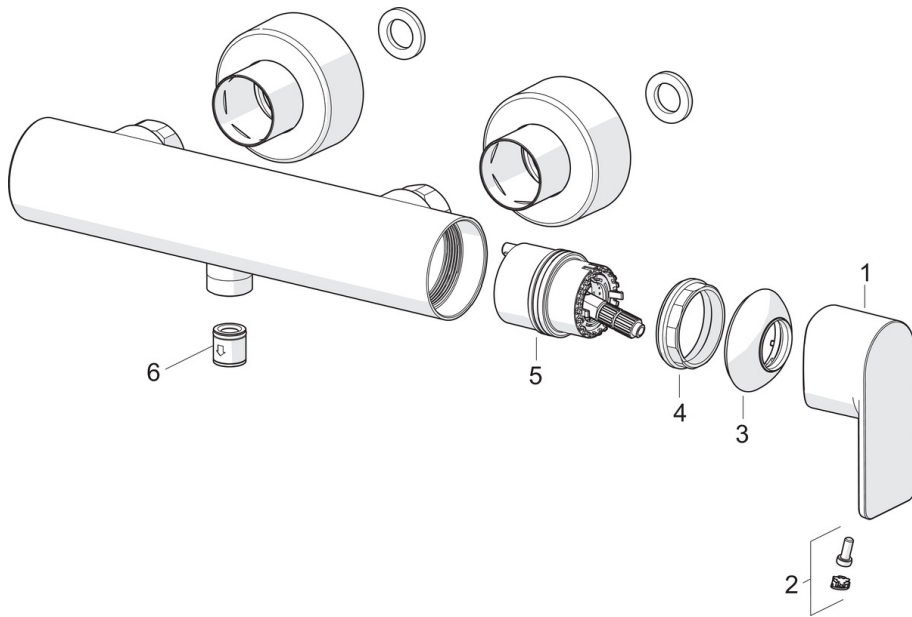

EAN: 4057304015366
static.hansa.com/57670173

- Dusche
- Einhebelmischer
- Wandmontage
- Chrom
- Einhandbedienhebel/Griff, Hebel mit W+K-Kennzeichnung
- ϕ 4.0 Steuerpatrone mit keramischen Dichtscheiben zur Wassermengen- und Temperatureinstellung
- S-Anschlüsse
- Armaturenkörper aus entzinkungsbeständigem Messing (DZR)

Technische Daten

Durchflusseigenschaften

Durchfluss bei 3 bar **12.6 l/min**

Technische Eigenschaften

Warmwasserversorgung **max. +80°C**
 Arbeitsdruck **0.5-10 bar**
 Anschlussgröße **G1/2**
 Installationsabstand **cc150 ± 15 mm**
 Werkstoff **Messing**

Vorschriften

EN Standard **EN 817**
 Geräuschklasse **I (ISO 3822)**

Zulassungen und Deklarationen

ABP **PA-IX 38027/IB**

Ersatzteile

SP57670173

	Name	Art.-Nr.
01	Hebel	1009774V
02	Dekorkappe	59914573
03	Abdeckkappe	59914649
04	Gegenmutter, M4x1,5, SW 38	59914128
05	Kartusche	59914665
06	Rückflussverhinderer	59905714