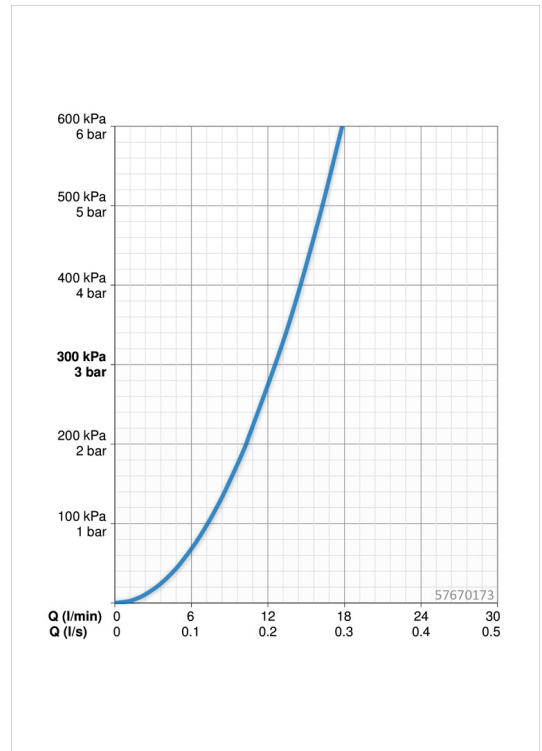

EAN: 4057304015366
static.hansa.com/57670173

- Dusche
- Einhebelmischer
- Wandmontage
- Chrom
- Einhandbedienhebel/Griff, Hebel mit W+K-Kennzeichnung
- ϕ 4.0 Steuerpatrone mit keramischen Dichtscheiben zur Wassermengen- und Temperatureinstellung
- S-Anschlüsse
- Armaturenkörper aus entzinkungsbeständigem Messing (DZR)

Technische Daten

Durchflusseigenschaften

Durchfluss bei 3 bar **12.6 l/min**

Technische Eigenschaften

Warmwasserversorgung **max. +80°C**
Arbeitsdruck **0.5-10 bar**
Anschlussgröße **G1/2**
Installationsabstand **cc150 ± 15 mm**
Werkstoff **Messing**

Vorschriften

EN Standard **EN 817**
Geräuschklasse **I (ISO 3822)**

Zulassungen und Deklarationen

ABP **PA-IX 38027/IB**