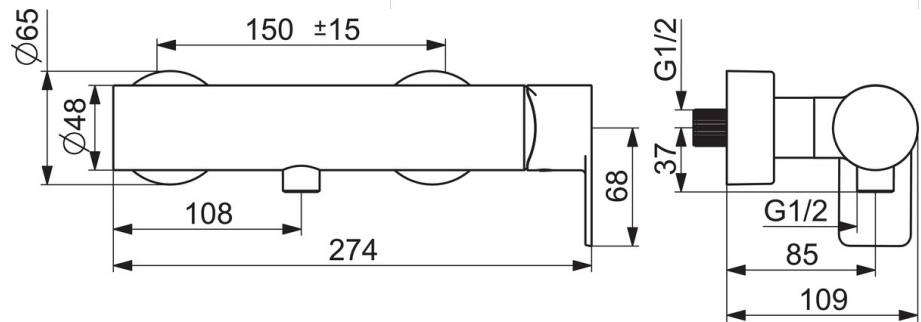

EAN: 4057304015366
static.hansa.com/57670173

- Dusche
- Einhebelmischer
- Wandmontage
- Chrom
- Einhandbedienhebel/Griff, Hebel mit W+K-Kennzeichnung
- ϕ 4.0 Steuerpatrone mit keramischen Dichtscheiben zur Wassermengen- und Temperatureinstellung
- S-Anschlüsse
- Armaturenkörper aus entzinkungsbeständigem Messing (DZR)

Technische Daten

Durchflusseigenschaften

Durchfluss bei 3 bar **12.6 l/min**

Technische Eigenschaften

Warmwasserversorgung **max. +80°C**
 Arbeitsdruck **0.5-10 bar**
 Anschlussgröße **G1/2**
 Installationsabstand **cc150 ± 15 mm**
 Werkstoff **Messing**

Vorschriften

EN Standard **EN 817**
 Geräuschklasse **I (ISO 3822)**

Zulassungen und Deklarationen

ABP **PA-IX 38027/IB**

Ersatzteile

SP57670173

	Name	Art.-Nr.
01	Hebel	1009774V
02	Dekorkappe	59914573
03	Abdeckkappe	59914649
04	Gegenmutter, M4x1,5, SW 38	59914128
05	Kartusche	59914665
06	Rückflussverhinderer	59905714