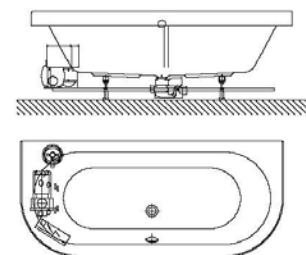

Netzanschluss Steuerung
230V~, 50/60 Hz, 10A
Anschlussdose bauseits

□ Fernbedienung

Aggregatanordnung

001

002

GRUNDAUSSTATTUNG

- 10 Rückendüsen
- Gebläse 400W regelbar mit Luftvorheizer und mit Ozonisierung
- Whirlpumpe 900W regelbar, selbstentleerend
- Absaugdüse kombiniert mit Ab-/Überlaufarmatur HOESCH Combi
- Funkfernbedienung
- HOESCH Steuerung 230 V, 50/60 Hz
- Komplett installiertes Rohrleitungssystem
- Sichtbare Einbauteile verchromt

Fernbedienung

Rückendüse

SONDERZUBEHÖR - TERGUM

ARTIKEL-NR.

Aufpreis für Wanneneinlauf HOESCH Combi Plus
kombiniert mit Ab-/Überlaufarmatur
(werkseitig eingebaut)

verchromt

69689.305

Lüftungs-/Revisionsgitter (420 x 325 mm)