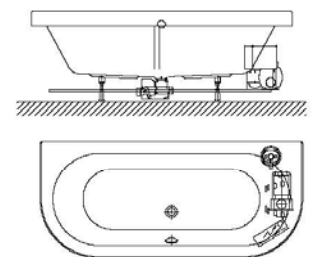

Netzanschluss Steuerung
230V~, 50/60 Hz, 10A
Anschlussdose bauseits

□ Fernbedienung

Aggregatanordnung

001

002

GRUNDAUSSTATTUNG

- 10 Rückendüsen
- Gebläse 400W regelbar mit Luftvorheizer und mit Ozonisierung
- Whirlpumpe 900W regelbar, selbstentleerend
- Absaugdüse kombiniert mit Ab-/Überlaufarmatur HOESCH Combi
- Funkfernbedienung
- HOESCH Steuerung 230 V, 50/60 Hz
- Komplett installiertes Rohrleitungssystem
- Sichtbare Einbauteile verchromt