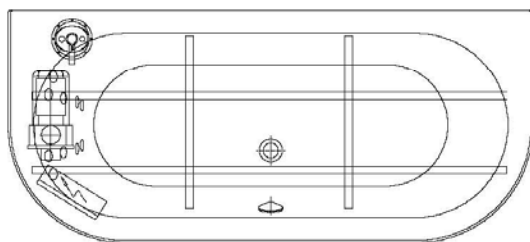

Netzanschluss Steuerung
230V~, 50/60 Hz, 10A
Anschlussdose bauseits

□ Fernbedienung

Aggregatanordnung

001

002

GRUNDAUSSTATTUNG

- 10 Rückendüsen
- Gebläse 400W regelbar mit Luftvorheizer und mit Ozonisierung
- Whirlpumpe 900W regelbar, selbstentleerend
- Absaugdüse kombiniert mit Ab-/Überlaufarmatur HOESCH Combi
- Funkfernbedienung
- HOESCH Steuerung 230 V, 50/60 Hz
- Komplett installiertes Rohrleitungssystem
- Sichtbare Einbauteile verchromt