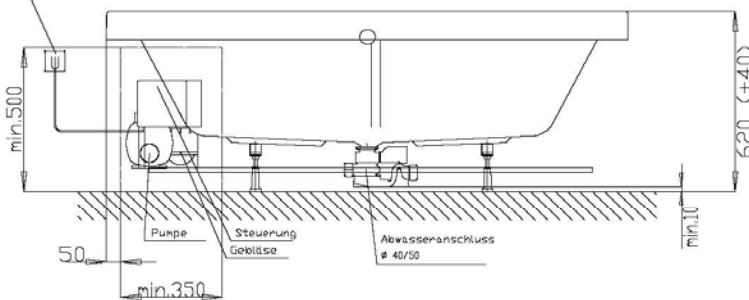

Netzanschluss Steuerung
230V~, 50/60 Hz, 10A
Anschlussdose bauseits

□ Fernbedienung

Aggregatanordnung

001

002

GRUNDAUSSTATTUNG

- 10 Rückendüsen
- Gebläse 400W regelbar mit Luftvorheizer und mit Ozonisierung
- Whirlpumpe 900W regelbar, selbstentleerend
- Absaugdüse kombiniert mit Ab-/Überlaufarmatur HOESCH Combi
- Funkfernbedienung
- HOESCH Steuerung 230 V, 50/60 Hz
- Komplett installiertes Rohrleitungssystem
- Sichtbare Einbauteile verchromt

Fernbedienung

Rückendüse

SONDERZUBEHÖR - TERGUM

ARTIKEL-NR.

Aufpreis für Wanneneinlauf HOESCH Combi Plus
kombiniert mit Ab-/Überlaufarmatur
(werkseitig eingebaut)

verchromt

69689.305

Lüftungs-/Revisionsgitter (420 x 325 mm)