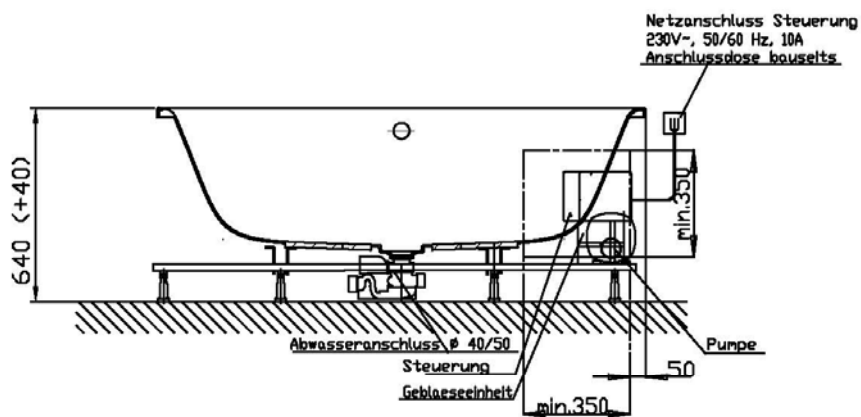

Artikelbeschreibung:

Tergum: Lassen Sie mit TERGUM Ihre Verspannungen im Oberkörper verschwinden. Ist Ihr Nacken verspannt? Spüren Sie die unzähligen Stunden am Schreibtisch in Ihrem Rücken? Wer viel sitzt, leidet häufig unter Verspannungen. Erleichterung verschafft Ihnen nunmehr unser Whirlsystem TERGUM.