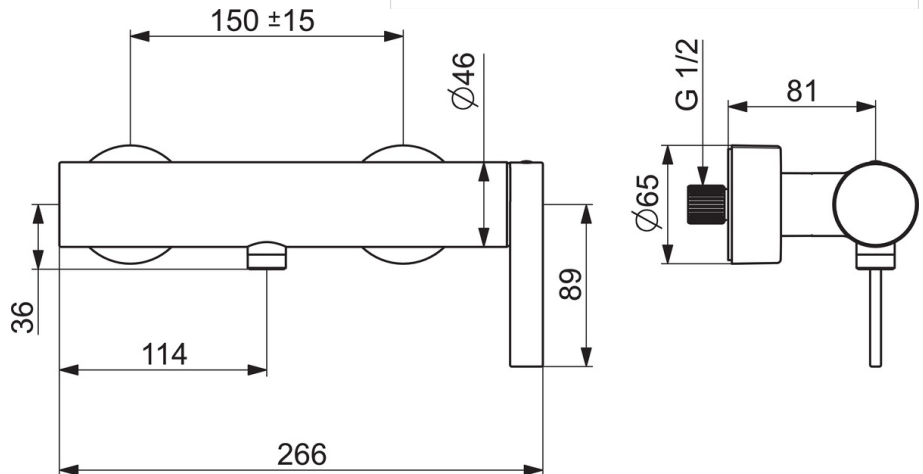

EAN: 4015474263369
static.hansa.com/57710173

- Dusche
- Einhebelmischer
- Wandmontage
- Chrom
- Einhandbedienhebel/Griff, Hebel mit W+K-Kennzeichnung
- Temperaturbegrenzer, Heißwassersperre einstellbar (im Lieferumfang enthalten)
- Rückflussverhinderer, ø 3.5 classic Steuerpatrone mit keramischen Dichtscheiben zur Wassermengen- und Temperatureinstellung
- S-Anschlüsse, Abdeckung(en), Schalldämpfer
- Armaturenkörper aus entzinkungsbeständigem Messing (DZR)
- Eigensicher gegen Rückfließen im häuslichen Gebrauch (nach DIN EN 1717)

Technische Daten

Durchflusseigenschaften

Durchfluss bei 3 bar **18.0 l/min**

Technische Eigenschaften

DN-Größe (Nennmaß) **DN15**
 Warmwasserversorgung **max. +80°C**
 Arbeitsdruck **0.5-10 bar**
 Anschlussgröße **G3/4**
 Installationsabstand **CC150± 15 mm**
 Werkstoff **Messing**

Vorschriften

EN Standard **EN 817**

Ersatzteile

SP57710173

	Name	Art.-Nr.
1	Hebel Ausgelaufen	59914018
1.1	Schraube, M5x6, SW2.5	59912617
1.3	Blindstopfen	59913762
2	Abdeckkappe	59914016
3	Schraube, M4x1, SW3/4	59913365
4	Kartusche, 3.5 Eco	59912324
4	Kartusche, 3.5 Classic	59913075
4.1	Temperaturanschlag	59912325
4.2	O-Ring, d 28.24x2.62	59912590
4.4	O-Ring, d 10.10x1.60	59905072
5.1	Anschlussmutter, G3/4, AF30	59902230
5.2	Verbinder	59913400
5.3	Dichtung, 23.9x15.2x2	59902689
5.4	Rückflussverhinderer	59905714
5.5	Gewindenippel, G1/2xM18x1	59911384
6.1	Rosette	59913432
6.2	Schalldämpfer	59904792
6.3	Exzenter-Anschluss, G3/4xG1/2, DN15	59910254
6.4	Abdeckhülse	59912651
N.I.	Schlüssel, SW30/34	59912108