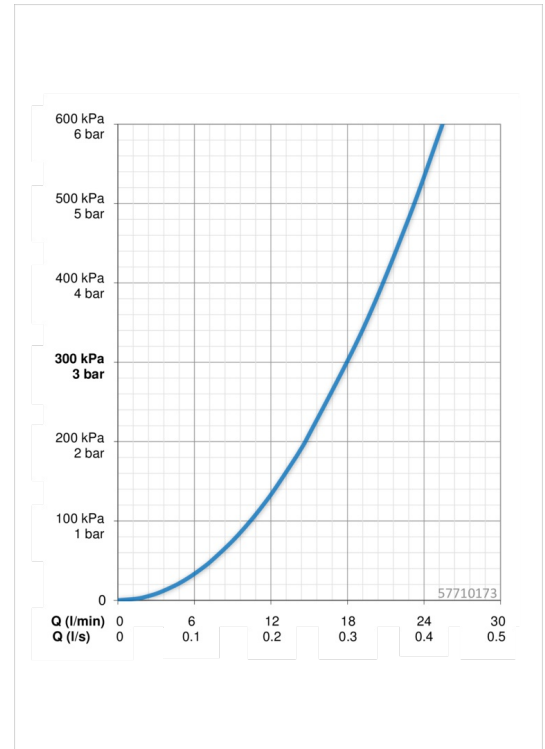

EAN: 4015474263369
static.hansa.com/57710173

- Dusche
- Einhebelmischer
- Wandmontage
- Chrom
- Einhandbedienhebel/Griff, Hebel mit W+K-Kennzeichnung
- Temperaturbegrenzer, Heißwassersperre einstellbar (im Lieferumfang enthalten)
- Rückflussverhinderer, ø 3.5 classic Steuerpatrone mit keramischen Dichtscheiben zur Wassermengen- und Temperatureinstellung
- S-Anschlüsse, Abdeckung(en), Schalldämpfer
- Armaturenkörper aus entzinkungsbeständigem Messing (DZR)
- Eigensicher gegen Rückfließen im häuslichen Gebrauch (nach DIN EN 1717)

Technische Daten

Durchflusseigenschaften

Durchfluss bei 3 bar **18.0 l/min**

Technische Eigenschaften

DN-Größe (Nennmaß) **DN15**
 Warmwasserversorgung **max. +80°C**
 Arbeitsdruck **0.5-10 bar**
 Anschlussgröße **G3/4**
 Installationsabstand **CC150± 15 mm**
 Werkstoff **Messing**

Vorschriften

EN Standard **EN 817**

Ersatzteile

SP57710173

	Name	Art.-Nr.
1	Hebel Ausgelaufen	59914018
1.1	Schraube, M5x6, SW2.5	59912617
1.3	Blindstopfen	59913762
2	Abdeckkappe	59914016
3	Schraube, M4x1, SW3/4	59913365
4	Kartusche, 3.5 Eco	59912324
4	Kartusche, 3.5 Classic	59913075
4.1	Temperaturanschlag	59912325
4.2	O-Ring, d 28.24x2.62	59912590
4.4	O-Ring, d 10.10x1.60	59905072
5.1	Anschlussmutter, G3/4, AF30	59902230
5.2	Verbinder	59913400
5.3	Dichtung, 23.9x15.2x2	59902689
5.4	Rückflussverhinderer	59905714
5.5	Gewindenippel, G1/2xM18x1	59911384
6.1	Rosette	59913432
6.2	Schalldämpfer	59904792
6.3	Exzenter-Anschluss, G3/4xG1/2, DN15	59910254
6.4	Abdeckhülse	59912651
N.I.	Schlüssel, SW30/34	59912108