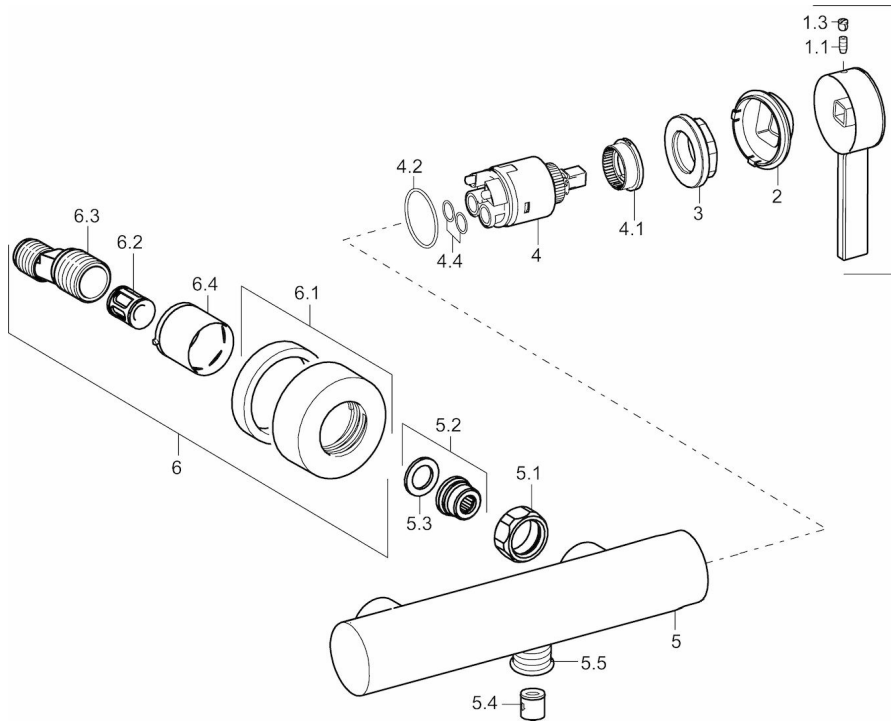

EAN: 4015474263369
static.hansa.com/57710173

- Dusche
- Einhebelmischer
- Wandmontage
- Chrom
- Einhandbedienhebel/Griff, Hebel mit W+K-Kennzeichnung
- Temperaturbegrenzer, Heißwassersperre einstellbar (im Lieferumfang enthalten)
- Rückflussverhinderer, ø 3.5 classic Steuerpatrone mit keramischen Dichtscheiben zur Wassermengen- und Temperatureinstellung
- S-Anschlüsse, Abdeckung(en), Schalldämpfer
- Armaturenkörper aus entzinkungsbeständigem Messing (DZR)
- Eigensicher gegen Rückfließen im häuslichen Gebrauch (nach DIN EN 1717)

Technische Daten

Durchflusseigenschaften

Durchfluss bei 3 bar **18.0 l/min**

Technische Eigenschaften

DN-Größe (Nennmaß) **DN15**
 Warmwasserversorgung **max. +80°C**
 Arbeitsdruck **0.5-10 bar**
 Anschlussgröße **G3/4**
 Installationsabstand **CC150± 15 mm**
 Werkstoff **Messing**

Vorschriften

EN Standard **EN 817**

Ersatzteile

SP57710173

	Name	Art.-Nr.
1	Hebel Ausgelaufen	59914018
1.1	Schraube, M5x6, SW2.5	59912617
1.3	Blindstopfen	59913762
2	Abdeckkappe	59914016
3	Schraube, M4x1, SW3/4	59913365
4	Kartusche, 3.5 Eco	59912324
4	Kartusche, 3.5 Classic	59913075
4.1	Temperaturanschlag	59912325
4.2	O-Ring, d 28.24x2.62	59912590
4.4	O-Ring, d 10.10x1.60	59905072
5.1	Anschlussmutter, G3/4, AF30	59902230
5.2	Verbinder	59913400
5.3	Dichtung, 23.9x15.2x2	59902689
5.4	Rückflussverhinderer	59905714
5.5	Gewindenippel, G1/2xM18x1	59911384
6.1	Rosette	59913432
6.2	Schalldämpfer	59904792
6.3	Exzenter-Anschluss, G3/4xG1/2, DN15	59910254
6.4	Abdeckhülse	59912651
N.I.	Schlüssel, SW30/34	59912108