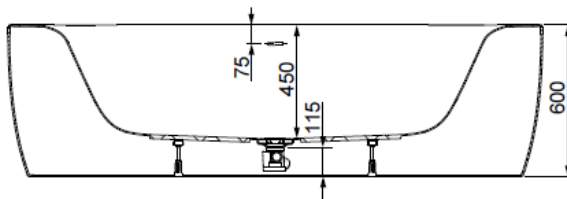

iSensi 1500x1500