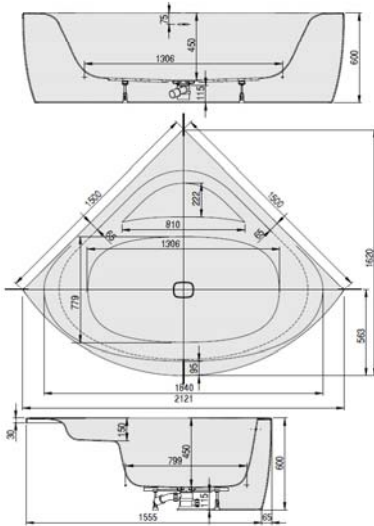

iSENSI

1500

Eckwanne

Baignoire d'angle

Hoekbad

DE

Freistehende Badewanne aus Acryl mit fester Schürze (Monolith) inkl. vormontiertem Untergestell u. Überlaufgarnitur (optional wählbar, siehe Tabelle), Anschlusschlauch zur Verbindung an HT-Hausanschluss im Lieferumfang enthalten.

MODELL Modèle Mode	ART. NR. N° D'article Artikelnummer	LÄNGE/BREITE Longueur Et Largeur Lengte En Breedte	HÖHE/TIEFE Hauteur/profondeur Hoogte/diepte	INST. HÖHE Hauteur de montage Installatiehoogte	NUTZINHALT Contenu utile Nuttige inhoud
		(mm)	(mm)	(mm)	
B	3827*	1500	450	600	302 l
B	3857**	1500	450	600	272 l
B	3896***	1500	450	600	272 l