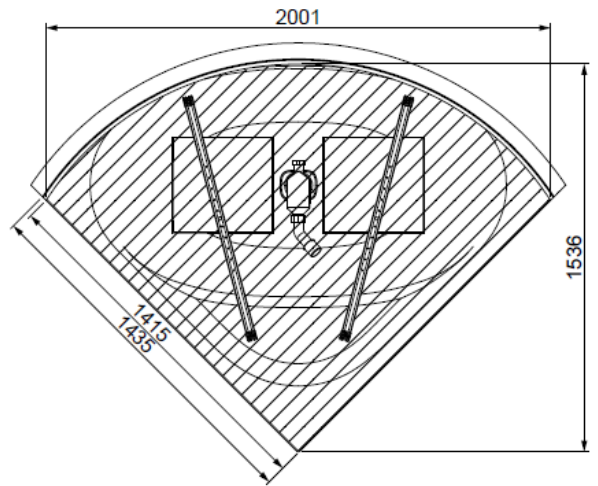

iSensi 1500x1500