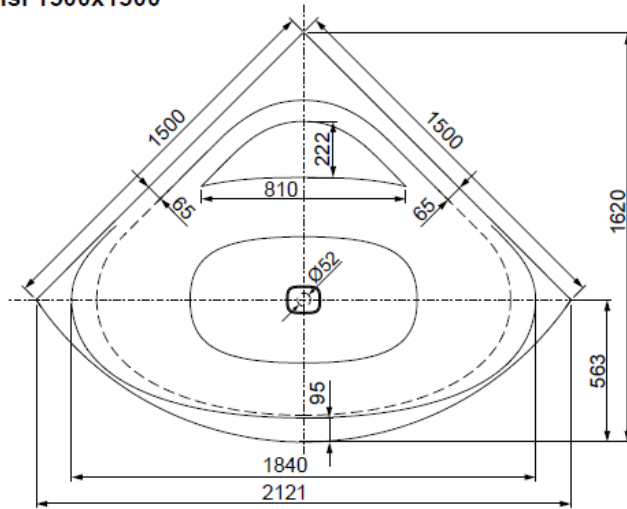

iSensi 1500x1500