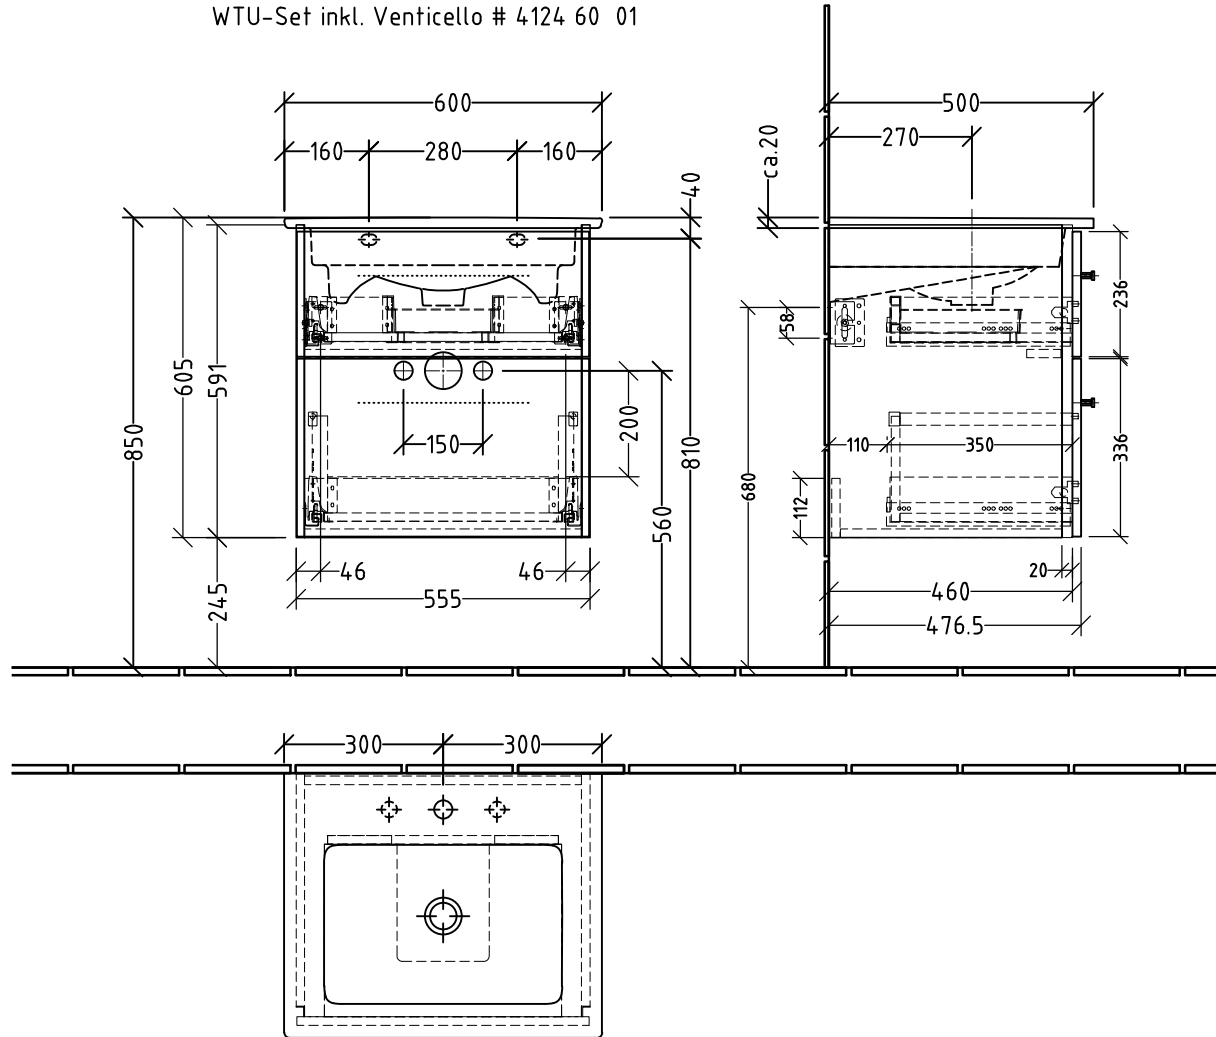

3W321____
 + 3W320 00 A - WT
 WTU-Set inkl. Venticello # 4124 60 01

Siphonangaben
 vom Hersteller

Montagezeichnung
3way Keramik-Set - BR, BS

Zeichner
Kd
 Datum
19.09.2019

Alle Angaben in mm - Technische Änderungen vorbehalten.
 Diese Zeichnung ist unser geistiges Eigentum und darf ohne unsere
 Genehmigung nicht kopiert oder Dritten zugänglich gemacht werden.