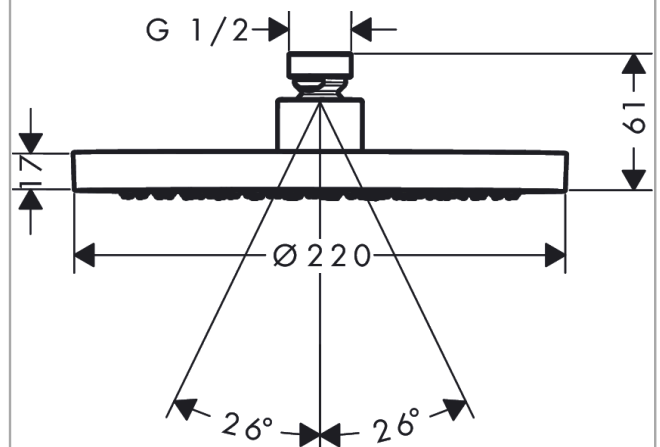

AXOR ShowerSolutions

Kopfbrause 220 1jet EcoSmart+

Oberfläche: **Brushed Gold Optic** Artikelnummer: **35388250**

Merkmale

- Brausekopfgröße: 220 mm
- Strahlart: Rain
- Kugelgelenk: Kopfbrause im Winkel verstellbar
- Material Strahlscheibe: Metall
- maximale Durchflussmenge bei 3 bar: 5,6 l/min
- Durchflussmenge Rain Strahl (bei 3 bar): 5,6 l/min
- Funktion ab: 2,6 l/min
- Mindestfließdruck: 0,6 bar
- Kopfbrause zur Reinigung abnehmbar
- Montage: Decken- oder Wandmontage möglich
- Anschlussgewinde G 1/2
- für Durchlauferhitzer geeignet
- EU-Taxonomie: max. 6 l/min - wesentlicher Beitrag (SC) möglich
- DVGW_NW-6517DN0390
- P-IX 38290/IIZ

Technologie

Zertifikate / Nachhaltigkeit

Produktabbildung

Maßzeichnung

AXOR ShowerSolutions
Kopfbrause 220 1jet EcoSmart+
Oberfläche: **Brushed Gold Optic**

Artikelnummer: **35388250**

Durchflussdiagramm