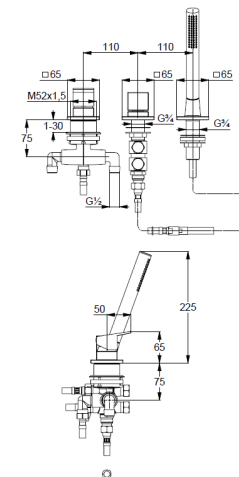

Einhebelmischer

herausziehbare Brause

autom. Umstellung: Brause/Wanne

3-Loch Montage

geschlossener Hebel, Metall

eigensicher gegen Rückfließen

Keramik-Kartusche mit Heißwasserbegrenzung

Durchflussmenge Wanne bei 3 bar 23 l/min.

Durchflussmenge Brause bei 3 bar 13 l/min.

Schaftbefestigung

ohne Armaturen-Anschlussdruckschläuche Art. Nr. 7544605-00

herausziehbarer Schlauch M15 x 1500mm

Handbrause 1 S

mit einer Strahlart

Volumen

mit Kalkschnellreinigung

Siebichtung

### Maßzeichnung/ Dimensional drawing