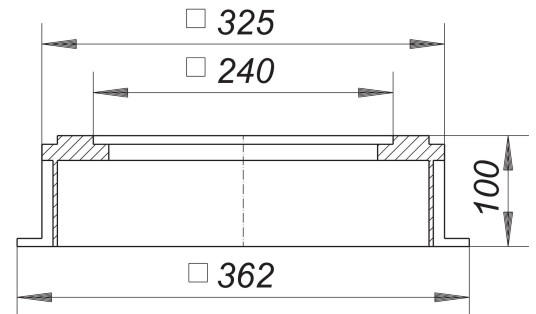

## Drainage-Aufstockelement, 362 x 362 mm

Artikelnummer: 620965

GTIN: 4001636620965

Rabattgruppe: 10

### Beschreibung:

Drainage-Aufstockelement, 362 x 362 mm

für Gründächer, Verlängerung zum Drainage-Aufsatz, Erhöhung um 93 mm, mit vier Anschlussmöglichkeiten für Drainagerohre

Material:

Rahmen PUR, 362 x 362 mm, effektive Höhe 93 mm