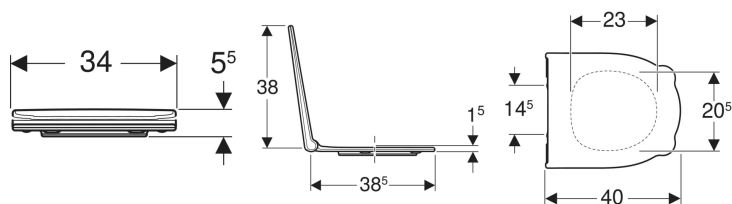

Geberit Bambini WC-Sitz für Kinder

Beispielbild

Verwendungszwecke

- Für Kinder-WCs Rimfree

Eigenschaften

- Kinderfreundliches Design
- An Kinderhände angepasste Griffe für einfaches und hygienisches Öffnen und Schließen
- WC-Sitzring mit Überstand zum Schutz vor Urinspritzern

- Abgerundete Kanten zum Vermeiden von Verletzungen
- Reinigungsfreundlich
- WC-Sitz mit EasyMount-Scharnieren
- Sandwichform

Technische Daten

Werkstoff	Duroplast
Befestigungsabstand	14.5 cm

Lieferumfang

- WC-Sitz

Art.-Nr.	Farbe / Oberfläche	B	H	T	Absenkautomatik	Befestigung	VE1	
502.969.SX.1	ozeanblau	34 cm	5.5 cm	40 cm	nein	von oben	1 St.	Neu