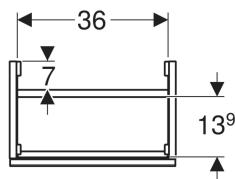

Geberit Acanto Unterschrank für Handwaschbecken, mit einer Tür

Beispielbild

Eigenschaften

- FSC™ C134279 zertifiziert
- Wandhängend
- Mit einer Tür
- Anschlagseite links oder rechts
- Push-to-open-Mechanismus zum Öffnen

- Tür mit Dämpfungsmechanismus
- Feuchtigkeitsbeständig
- Vormontiert geliefert

Technische Daten

Werkstoff | Hochverdichtete Dreischicht-Holzspanplatte

Lieferumfang

- Unterschrank für Handwaschbecken
- Befestigungsmaterial

Art.-Nr.	Farbe / Oberfläche	B	Breite Waschtisch	H	T	VE1
503.001.JR.1 *	Korpus und Front: Nussbaum hickory / Melamin Holzstruktur Griff: lava / pulverbeschichtet matt	39.2 cm	40 cm	53.9 cm	24.6 cm	1 St. Neu