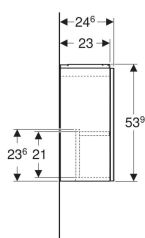

Geberit Acanto Unterschrank für Handwaschbecken, mit einer Tür

Beispielbild

Eigenschaften

- FSC™ C134279 zertifiziert
- Wandhängend
- Mit einer Tür
- Anschlagseite links oder rechts
- Push-to-open-Mechanismus zum Öffnen

- Tür mit Dämpfungsmechanismus
- Feuchtigkeitsbeständig
- Vormontiert geliefert

Technische Daten

Werkstoff | Hochverdichtete Dreischicht-Holzspanplatte

Lieferumfang

- Unterschrank für Handwaschbecken
- Befestigungsmaterial

Art.-Nr.	Farbe / Oberfläche	B	Breite Waschtisch	H	T	VE1
503.001.JR.1 *	Korpus und Front: Nussbaum hickory / Melamin Holzstruktur Griff: lava / pulverbeschichtet matt	39.2 cm	40 cm	53.9 cm	24.6 cm	1 St. Neu