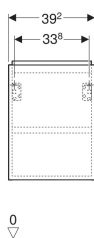

Geberit Acanto Unterschrank für Handwaschbecken, mit einer Tür

Beispielbild

Eigenschaften

- FSC™ C134279 zertifiziert
- Wandhängend
- Mit einer Tür
- Anschlagseite links oder rechts
- Push-to-open-Mechanismus zum Öffnen

- Tür mit Dämpfungsmechanismus
- Feuchtigkeitsbeständig
- Vormontiert geliefert

Technische Daten

Werkstoff | Hochverdichtete Dreischicht-Holzspanplatte

Lieferumfang

- Unterschrank für Handwaschbecken
- Befestigungsmaterial

Art.-Nr.	Farbe / Oberfläche	B	Breite Waschtisch	H	T	VE1
503.001.JR.1 *	Korpus und Front: Nussbaum hickory / Melamin Holzstruktur Griff: lava / pulverbeschichtet matt	39.2 cm	40 cm	53.9 cm	24.6 cm	1 St. Neu