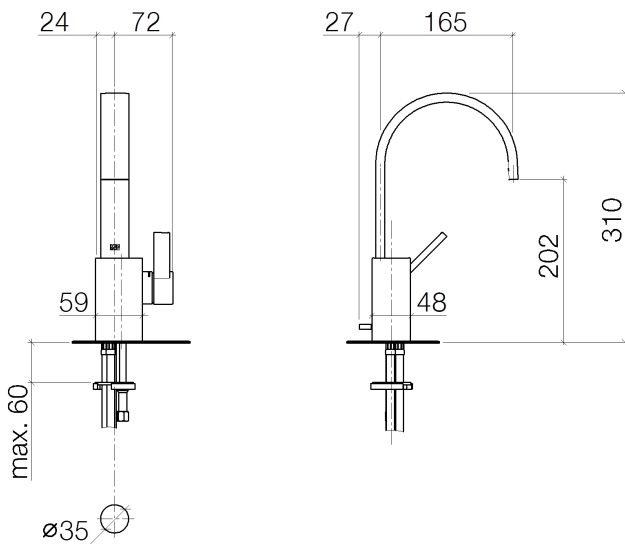

Waschtisch - MEM

Waschtisch-Einhandbatterie mit Ablaufgarnitur - chrom

Artikelnummer: 33 500 782-00

- Ausladung 165 mm
- starrer Auslauf
- rechteckiger luftangereicherter Strahl
- Armaturenhöhe 310 mm
- Höhe bis Luftsprudler 202 mm
- Bohrungsdurchmesser 35 mm
- 2x Druckschlauch M 10 x 1 eingeschraubt, dichtsgeprüft
- Durchfluss max. 5,7 l/min
- bleifrei
- Nur für Becken mit Überlauf geeignet.

chrom

Maßzeichnung

Alle Angaben in mm / inch = mm x 0,0394

Waschtisch - MEM

Waschtisch-Einhandbatterie mit Ablaufgarnitur - chrom

Artikelnummer: 33 500 782-00

Durchflussdiagramm

Waschtisch - MEM

Waschtisch-Einhandbatterie mit Ablaufgarnitur - chrom

Artikelnummer: 33 500 782-00

Weitere Oberflächenvarianten

platin matt

33 500 782-06

platin

33 500 782-08

messing gebürstet