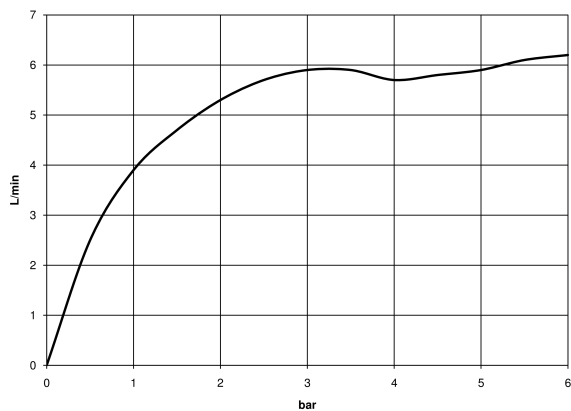

Waschtisch - MEM

Waschtisch-Einhandbatterie mit Ablaufgarnitur - chrom

Artikelnummer: 33 500 782-00

- Ausladung 165 mm
- starrer Auslauf
- rechteckiger luftangereicherter Strahl
- Armaturenhöhe 310 mm
- Höhe bis Luftsprudler 202 mm
- Bohrungsdurchmesser 35 mm
- 2x Druckschlauch M 10 x 1 eingeschraubt, dichtsgeprüft
- Durchfluss max. 5,7 l/min
- bleifrei
- Nur für Becken mit Überlauf geeignet.

chrom

Maßzeichnung

Alle Angaben in mm / inch = mm x 0,0394

Waschtisch - MEM

Waschtisch-Einhandbatterie mit Ablaufgarnitur - chrom

Artikelnummer: 33 500 782-00

Durchflussdiagramm

Waschtisch - MEM