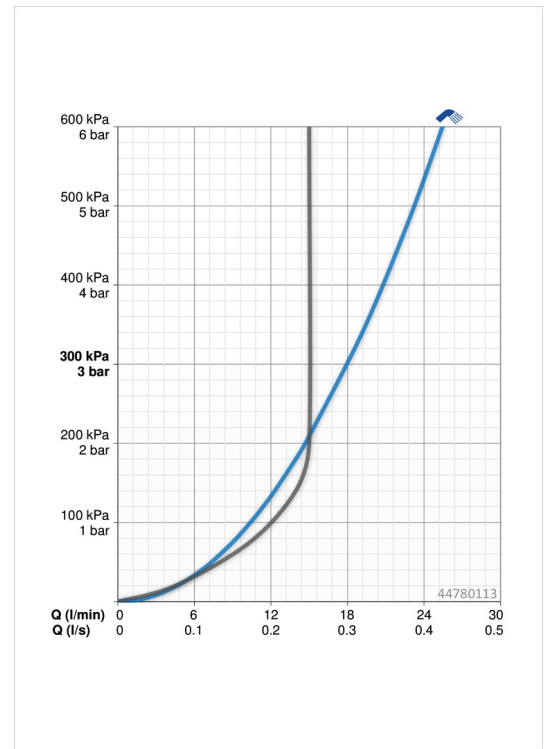

EAN: 4057304002472
static.hansa.com/44780113

- Dusche
- Wandmontage
- Chrom
- Handbrause, Brausestange, Verstellbare Brausestangehalterung, Seifenschale, Brauseschlauch (1750 mm), Anti-Kalk-Technik
- Entspannend - Sanfter Wasserstrahl, angenehm für den ganzen Körper

Technische Daten

Durchflusseigenschaften

Durchfluss bei 3 bar	18.0 l/min
Durchfluss bei 3 bar (mit Durchflussregler)	15.0 l/min

Technische Eigenschaften

DN-Größe (Nennmaß)	DN15
Warmwasserversorgung	max. +65°C
Arbeitsdruck	0.5-5 bar
Anschlussgröße	G1/2
Durchmesser	18 mm
Länge / Höhe	720 mm
Werkstoff	Verbundwerkstoff

Vorschriften

EN Standard	EN 1112, EN 1113