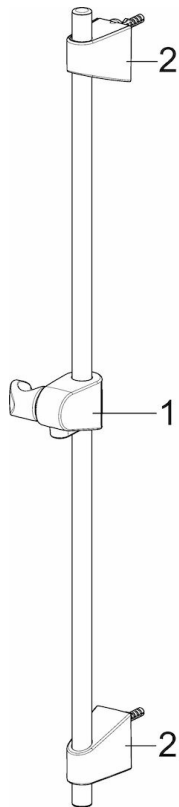

EAN: 4057304002472
static.hansa.com/44780113

- Dusche
- Wandmontage
- Chrom
- Handbrause, Brausestange, Verstellbare Brausestangehalterung, Seifenschale, Brauseschlauch (1750 mm), Anti-Kalk-Technik
- Entspannend - Sanfter Wasserstrahl, angenehm für den ganzen Körper

Technische Daten

Durchflusseigenschaften

Durchfluss bei 3 bar	18.0 l/min
Durchfluss bei 3 bar (mit Durchflussregler)	15.0 l/min

Technische Eigenschaften

DN-Größe (Nennmaß)	DN15
Warmwasserversorgung	max. +65°C
Arbeitsdruck	0.5-5 bar
Anschlussgröße	G1/2
Durchmesser	18 mm
Länge / Höhe	720 mm
Werkstoff	Verbundwerkstoff

Vorschriften

EN Standard	EN 1112, EN 1113
-------------	-------------------------

Ersatzteile

SP44780113

	Name	Art.-Nr.
01	Schieber	59914392
02	Wandbefestigung	59914394
N.I.	Schlauch, L=1750	44460300
N.I.	Handbrause	44610300
N.I.	Seifenschale Transparent	44730100