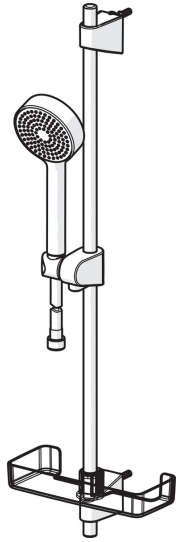

EAN: 4057304002472
static.hansa.com/44780113

- Dusche
- Wandmontage
- Chrom
- Handbrause, Brausestange, Verstellbare Brausestangehalterung, Seifenschale, Brauseschlauch (1750 mm), Anti-Kalk-Technik
- Entspannend - Sanfter Wasserstrahl, angenehm für den ganzen Körper

Technische Daten

Durchflusseigenschaften

Durchfluss bei 3 bar	18.0 l/min
Durchfluss bei 3 bar (mit Durchflussregler)	15.0 l/min

Technische Eigenschaften

DN-Größe (Nennmaß)	DN15
Warmwasserversorgung	max. +65°C
Arbeitsdruck	0.5-5 bar
Anschlussgröße	G1/2
Durchmesser	18 mm
Länge / Höhe	720 mm
Werkstoff	Verbundwerkstoff

Vorschriften

EN Standard	EN 1112, EN 1113
-------------	-------------------------

Ersatzteile

SP44780113

	Name	Art.-Nr.
01	Schieber	59914392
02	Wandbefestigung	59914394
N.I.	Schlauch, L=1750	44460300
N.I.	Handbrause	44610300
N.I.	Seifenschale Transparent	44730100