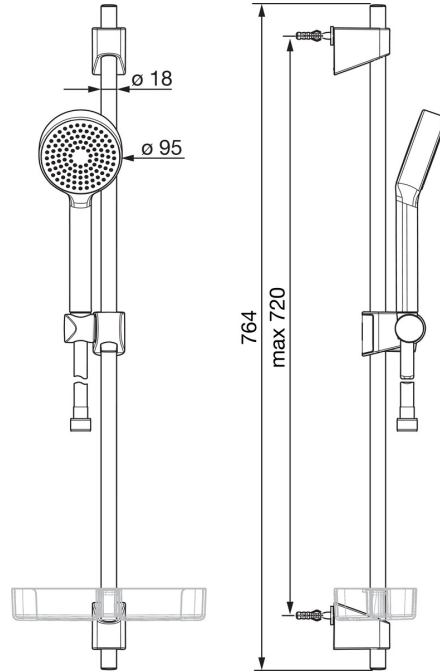

EAN: 4057304002472
static.hansa.com/44780113

- Dusche
- Wandmontage
- Chrom
- Handbrause, Brausestange, Verstellbare Brausestangehalterung, Seifenschale, Brauseschlauch (1750 mm), Anti-Kalk-Technik
- Entspannend - Sanfter Wasserstrahl, angenehm für den ganzen Körper

Technische Daten

Durchflusseigenschaften

Durchfluss bei 3 bar	18.0 l/min
Durchfluss bei 3 bar (mit Durchflussregler)	15.0 l/min

Technische Eigenschaften

DN-Größe (Nennmaß)	DN15
Warmwasserversorgung	max. +65°C
Arbeitsdruck	0.5-5 bar
Anschlussgröße	G1/2
Durchmesser	18 mm
Länge / Höhe	720 mm
Werkstoff	Verbundwerkstoff

Vorschriften

EN Standard	EN 1112, EN 1113
-------------	-------------------------

Ersatzteile

SP44780113

	Name	Art.-Nr.
01	Schieber	59914392
02	Wandbefestigung	59914394
N.I.	Schlauch, L=1750	44460300
N.I.	Handbrause	44610300
N.I.	Seifenschale Transparent	44730100