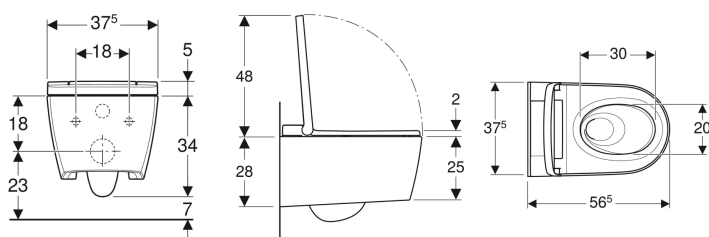

Geberit AquaClean Sela WC-Kompletanlage Wand-WC

Beispielbild

Verwendungszwecke

- Zur komfortablen WC-Benutzung
- Zum pflegenden Reinigen mit Wasser im Anal- und vaginalbereich

Eigenschaften

- Warmwasserbereitung über Durchlauferhitzer
- Spülrandlose WC-Keramik mit TurboFlush-Spültechnik
- Tiefspül-WC mit Spezialglasur KeraTect
- WC-Sitzring und WC-Deckel mit SoftClosing
- WC-Deckel mit SoftOpening
- Aktivierung des Orientierungslichts über Helligkeitssensor
- Benutzererkennung
- Analdusche mit WhirlSpray-Duschtechnologie
- Oszillierdusche (automatische Vor- und Rückwärtsbewegung des Duscharsms) einstellbar
- Separate Ladydüse in geschützter Ruheposition
- Orientierungslicht in sieben Farben einstellbar
- Duschstrahlstärke in fünf Stufen einstellbar
- Duscharm in fünf Stufen positionierbar
- Automatische Vor- und Nachreinigung der Duschküse mit Frischwasser
- Entkalkungsprogramm
- Temperatur des Duschwassers einstellbar
- Vier Benutzerprofile programmierbar
- Wasseranschluss seitlich links verdeckt hinter WC-Keramik

- Wasseranschluss extern, seitlich links mit Zubehör möglich
- Netzanschluss mit dreiadrigem flexibler Mantelleitung, seitlich rechts verdeckt hinter WC-Keramik
- Netzanschluss extern, mit Steckdose rechts möglich
- Zulassung nach (DIN) EN 1717 / (DIN) EN 13077

Technische Daten

Schutzart	IPX4
Schutzklasse	I
Nennspannung	230 V AC
Netzfrequenz	50 Hz
Leistungsaufnahme	1850 W
Leistungsaufnahme Standby	≤ 0.5 W
Fließdruck	50–1000 kPa
Betriebstemperatur	5–40 °C
Wassertemperatur Einstellbereich	34–40 °C
Berechnungsdurchfluss	0.02 l/s
Mindestfließdruck für Berechnungsdurchfluss	50 kPa
Duschdauer	50 s
Maximale Belastung WC-Sitz	150 kg

Lieferumfang

- Wasseranschlusset für Sigma und Omega UP-Spülkästen 12 cm, Einbauhöhe 112 cm
- Kupplungsbuchse für Netzanschluss
- Schallschutzset
- Spritzschutz
- Entkalkungsmittel 125 ml
- Reinigungsset
- Anschlusset für WC, ø 90 mm
- Fernbedienung mit Wandhalterung und Batterie CR2032
- Befestigungsmaterial