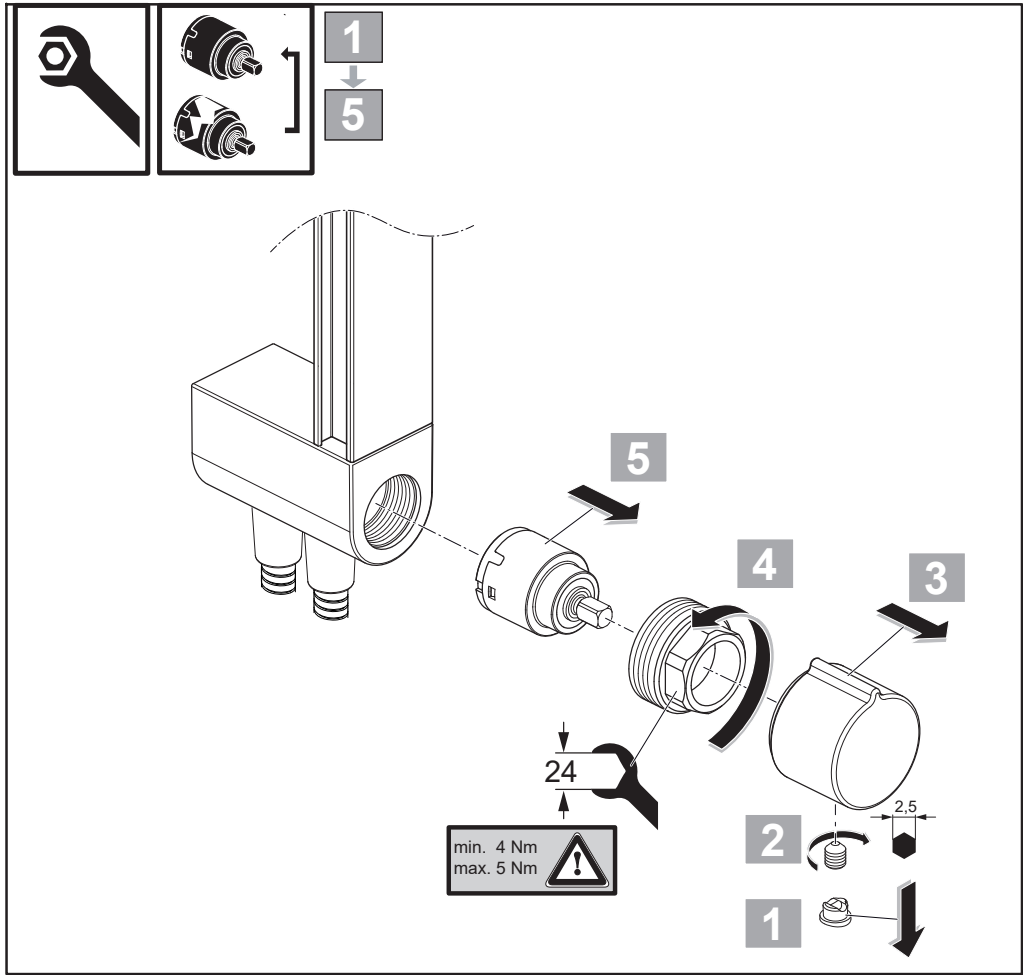

XX = RO, SI, XG

Pos.	Part No.
1	A 861 658 XX
2	A 861 659 NU
3	A 861 660 NU
4	A 861 661 NU
5	A 861 640 XX
6	A 861 631 XX
7	A 861 632 XX
8	BD 581 XX
9	A 861 628 XX
10	A 861 630 XX
11	BD 580 XX
12	A 861 629 XX
13	BE 175 XX

Ideal Standard

**CERAFLOW ALU +
 BD 585 ..**

0223 / A 869 051

Ideal Standard International NV
 Corporate Village - Gent Building
 Da Vincilaan 2
 1935 Zaventem
 Belgium

www.idealstandardinternational.com

	P	bar		MAX. 10		5		Q	(3 bar)
	T	°C		MAX. 80		65			
						55		8	12