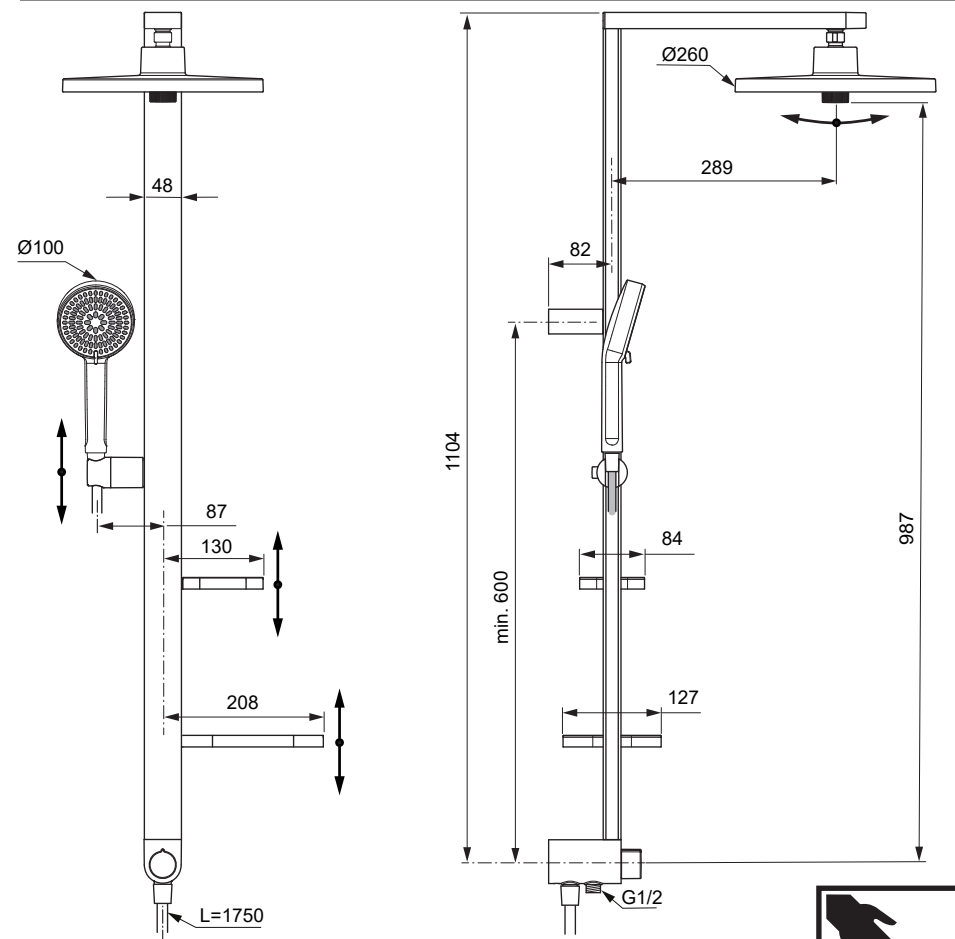

XX = RO, SI, XG

Pos.	Part No.
1	A 861 658 XX
2	A 861 659 NU
3	A 861 660 NU
4	A 861 661 NU
5	A 861 640 XX
6	A 861 631 XX
7	A 861 632 XX
8	BD 581 XX
9	A 861 628 XX
10	A 861 630 XX
11	BD 580 XX
12	A 861 629 XX
13	BE 175 XX

Ideal Standard

**CERAFLOW ALU +
 BD 585 ..**

0223 / A 869 051

Ideal Standard International NV
 Corporate Village - Gent Building
 Da Vincilaan 2
 1935 Zaventem
 Belgium

www.idealstandardinternational.com

	P	bar		MAX. 10		5		Q	(3 bar)
	T	°C		MAX. 80		65			
						55		8	12