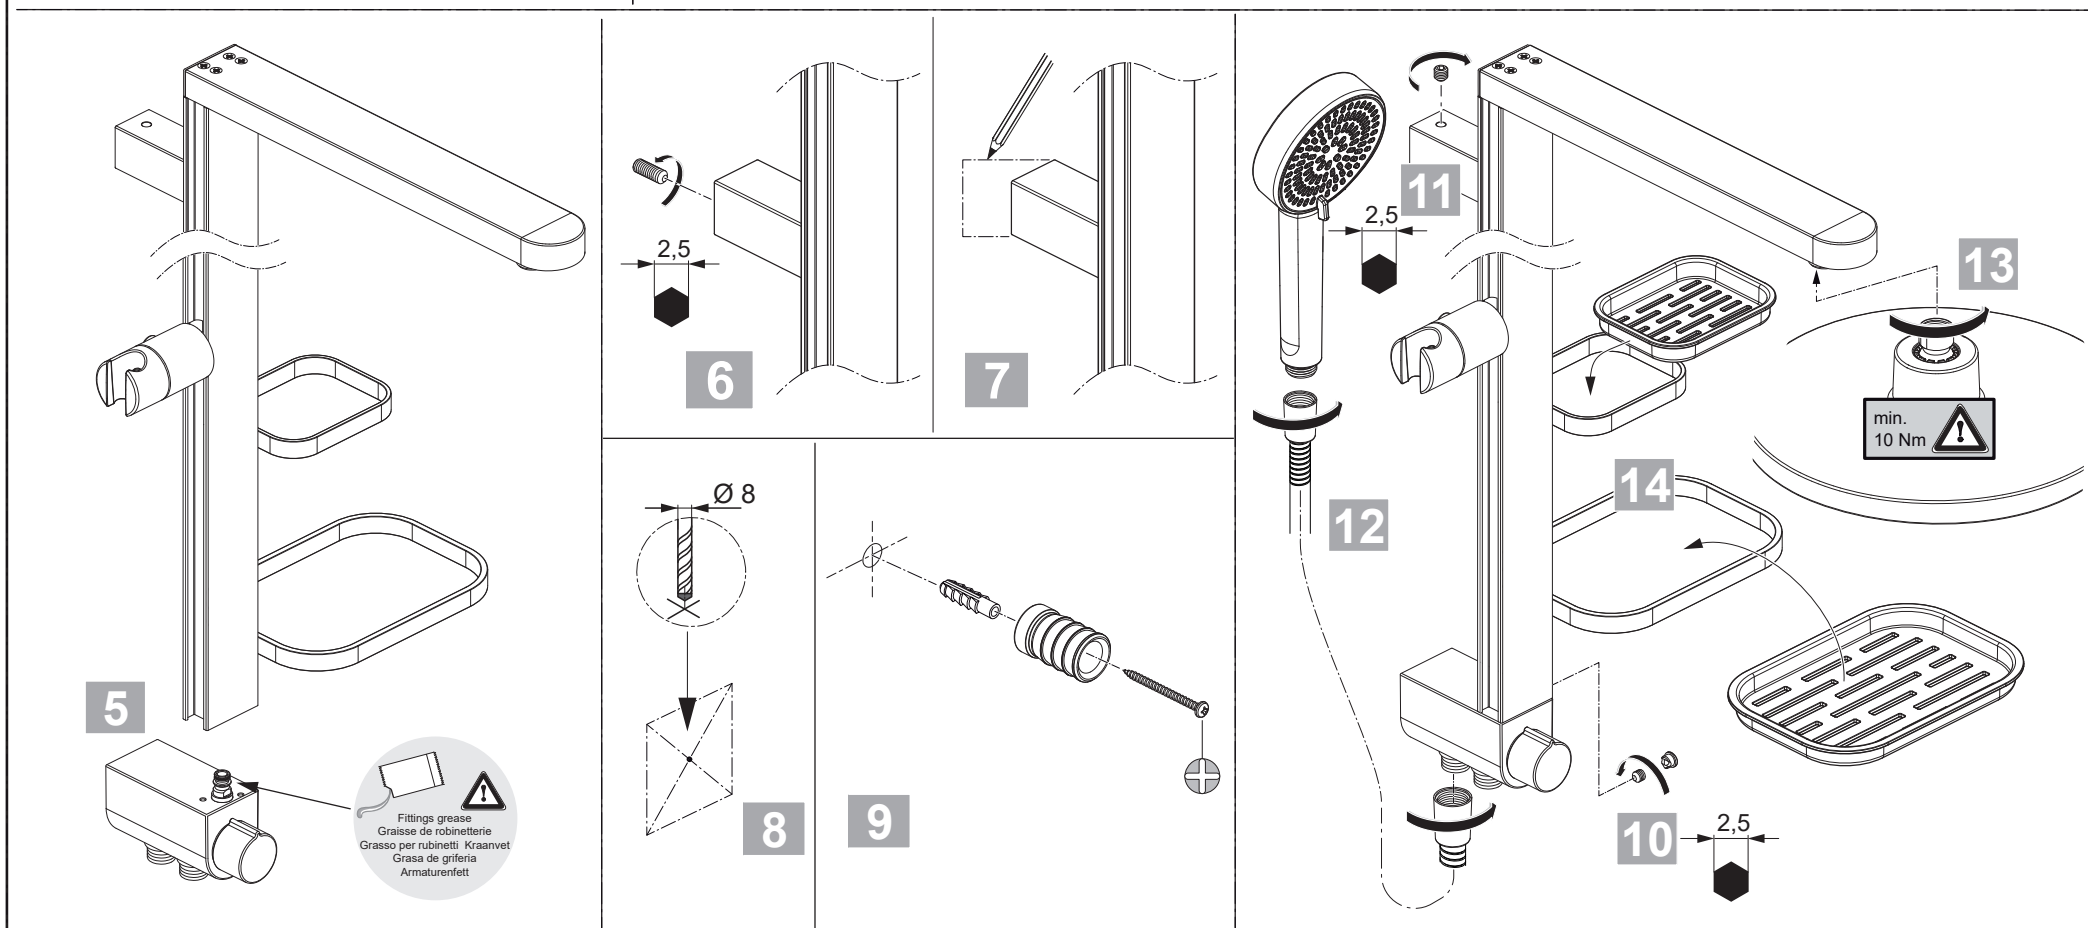

XX = RO, SI, XG

Pos.	Part No.
1	A 861 658 XX
2	A 861 659 NU
3	A 861 660 NU
4	A 861 661 NU
5	A 861 640 XX
6	A 861 631 XX
7	A 861 632 XX
8	BD 581 XX
9	A 861 628 XX
10	A 861 630 XX
11	BD 580 XX
12	A 861 629 XX
13	BE 175 XX

Ideal Standard

**CERAFLOW ALU +
 BD 585 ..**

0223 / A 869 051

Ideal Standard International NV
 Corporate Village - Gent Building
 Da Vincilaan 2
 1935 Zaventem
 Belgium

www.idealstandardinternational.com

	P	bar		MAX. 10		5		Q	(3 bar)
	T	°C		MAX. 80		65			
						55		8	12