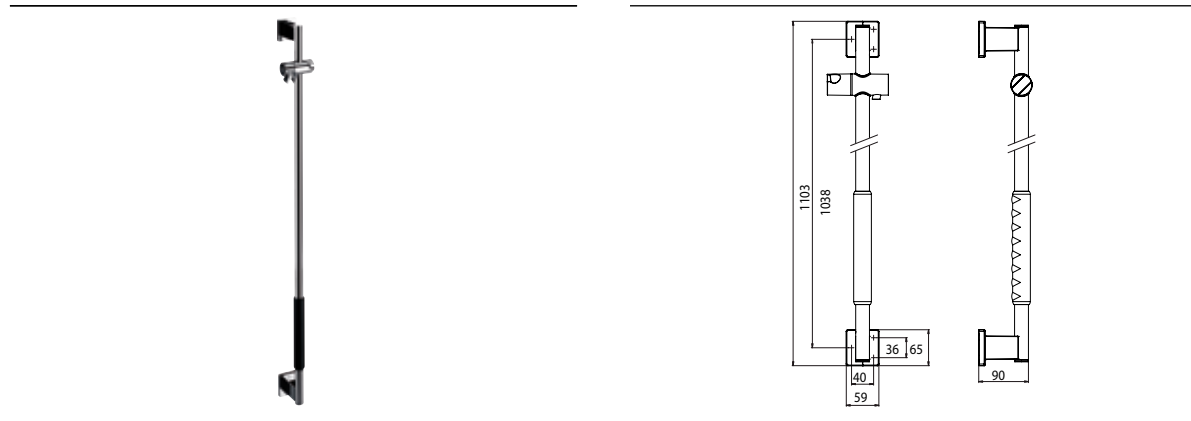

PRODUKTINFORMATION

Dusch-Haltegriff, mit rutschhemmender Ummantelung chrom

Art.-Nr.3570 212 10

Befestigungsmaterial / Fastening material: 3 x Fischer- Dübel / Plug - UX 8 x 50 mm 3 x SHR - SEKPF - HO - A2 - Z3 - 6 x 70