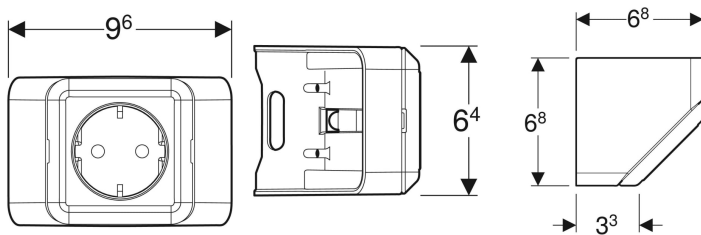

## Geberit ONE Steckdosenelement für Spiegelschrank

Beispielbild