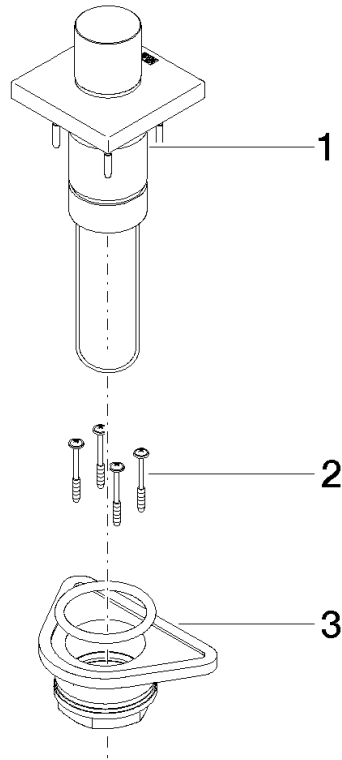

Bedienelement für Unterputzmontage 140 x 95 x 90 mm - Dark Platinum gebürstet

04 20 97 059 00

Bedienelement für Unterputzmontage 140 x 95 x 90 mm - Dark Platinum gebürstet

04 20 97 059 00

Bedienelement für Unterputzmontage 140 x 95 x 90 mm - Dark Platinum gebürstet

04 20 97 059 00

Bedienelement für Unterputzmontage 140 x 95 x 90 mm - Dark Platinum
gebürstet

04 20 97 059 00

Bedienelement für Unterputzmontage 140 x 95 x 90 mm - Dark Platinum gebürstet

04 20 97 059 00

Ersatzteilstückliste

Nr.	Artikelnummer	Benennung	Verbaumenge	Lieferzeit
	04 28 10 155 00-99	Griff Ø 29 x 29 mm - Dark Platinum gebürstet	4	30