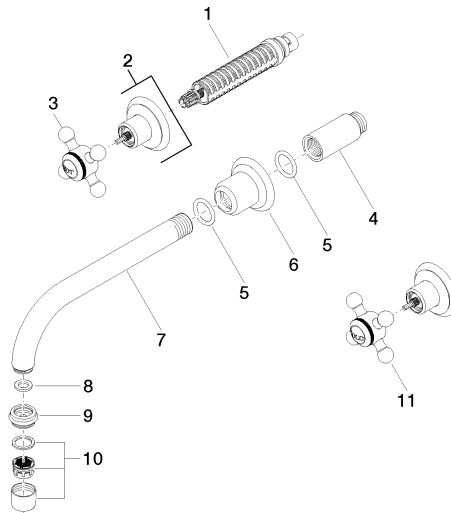

MADISON Waschtisch-Wandbatterie ohne Ablaufgarnitur - Dark Bronze gebürstet (PVD)

MADISON

36 712 361 Produktversion ab 03.07.2016

Ersatzteile für die
anderen
Oberflächenvarianten
finden Sie hier:
Chrom

36 712 361-FF

Ersatzteilstückliste

Nr.	Artikelnummer	Benennung	Verbaumenge	Lieferzeit
3	04 20 36 100 01-43	Griff Hot 57 x 57 x 34 mm - Dark Bronze gebürstet (PVD)	1,00	60
7	04 28 22 090 10-43	Auslauf 190 mm - Dark Bronze gebürstet (PVD)	1,00	60
5	90 14 10 026 00 90	O-Ring 20,5 x 3,5 mm -	1,00	2
6	09 27 36 010-43	Rosette Ø 55 x 40 mm - Dark Bronze gebürstet (PVD)	1,00	60
4	09 24 03 081 10 90	Verlängerung 1/2" x 50 mm -	1,00	2
10	90 23 01 119 02-43	Luftsprudler	1,00	-
Ersatzteil nicht mehr bestellbar, bitte bestellen Sie den Nachfolgeartikel				
2	36 310 361-43	MADISON Unterputzventil - Dark Bronze gebürstet (PVD)	2,00	-
Ersatzteil nicht mehr bestellbar, bitte bestellen Sie den Nachfolgeartikel				
8	90 14 05 020 00 90	Dichtung 16,7 x 10,0 x 2,0 mm -	1,00	2
9	09 24 03 022 10-43	Nippel M22 x1 x 18 x 1 - Dark Bronze gebürstet (PVD)	1,00	60
11	04 20 36 100 00-43	Griff Cold 57 x 57 x 34 mm - Dark Bronze gebürstet (PVD)	1,00	60
1	90 90 03 157 00 90	Oberteil , rechtsschließend 1/2" -	2,00	2