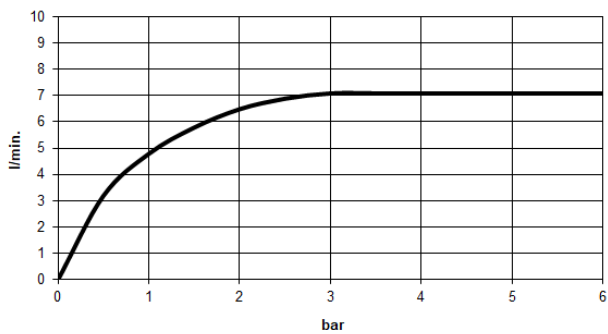

**MADISON Waschtisch-Wandbatterie ohne Ablaufgarnitur - Dark Bronze
gebürstet (PVD)**

MADISON

36 712 361 Produktversion ab 03.07.2016
mm [inches]

Durchflussdiagramm

Codes & Standards

DIN 4109

ISO 3822

Scottish Water
Byelaws