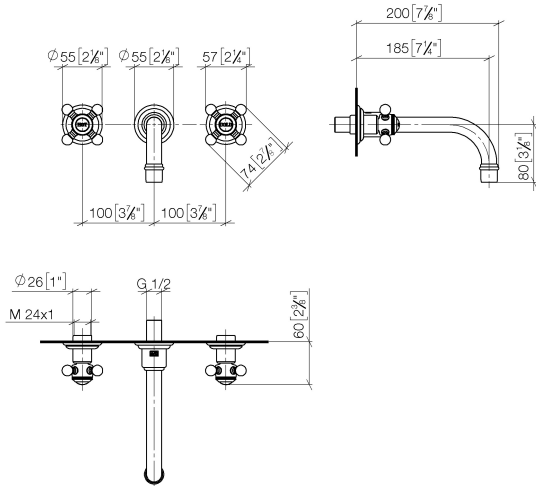

**MADISON Waschtisch-Wandbatterie ohne Ablaufgarnitur - Dark Bronze
gebürstet (PVD)**

MADISON

36 712 361 Produktversion ab 03.07.2016

- Ausladung 190 mm
- starrer Auslauf
- runder luftangereicherter Strahl
- Bohrungsdurchmesser Seitenventil 35 mm
- Bohrungsdurchmesser Auslauf 35 mm
- Schubrosetten Ø 55 mm
- Durchfluss max. 7 l/min
- bleifrei
- Dieses Produkt leistet einen Beitrag zur Erfüllung der Vorgaben von nachhaltigen Gebäudezertifizierungen, z.B. LEED®, BREEAM®, DGNB

**MADISON Waschtisch-Wandbatterie ohne Ablaufgarnitur - Dark Bronze
gebürstet (PVD)**

MADISON

36 712 361 Produktversion ab 03.07.2016
mm [inches]

Durchflussdiagramm

Codes & Standards

DIN 4109

ISO 3822

Scottish Water
Byelaws

Ersatzteilstückliste

| Nr. | Artikelnummer | Benennung | Verbaumenge | Lieferzeit |
|--|--------------------|--|-------------|------------|
| 3 | 04 20 36 100 01-43 | Griff Hot 57 x 57 x 34 mm - Dark Bronze gebürstet (PVD) | 1,00 | 60 |
| 7 | 04 28 22 090 10-43 | Auslauf 190 mm - Dark Bronze gebürstet (PVD) | 1,00 | 60 |
| 5 | 90 14 10 026 00 90 | O-Ring 20,5 x 3,5 mm - | 1,00 | 2 |
| 6 | 09 27 36 010-43 | Rosette Ø 55 x 40 mm - Dark Bronze gebürstet (PVD) | 1,00 | 60 |
| 4 | 09 24 03 081 10 90 | Verlängerung 1/2" x 50 mm - | 1,00 | 2 |
| 10 | 90 23 01 119 02-43 | Luftsprudler | 1,00 | - |
| Ersatzteil nicht mehr bestellbar, bitte bestellen Sie den Nachfolgeartikel | | | | |
| 2 | 36 310 361-43 | MADISON Unterputzventil - Dark Bronze gebürstet (PVD) | 2,00 | - |
| Ersatzteil nicht mehr bestellbar, bitte bestellen Sie den Nachfolgeartikel | | | | |
| 8 | 90 14 05 020 00 90 | Dichtung 16,7 x 10,0 x 2,0 mm - | 1,00 | 2 |
| 9 | 09 24 03 022 10-43 | Nippel M22 x1 x 18 x 1 - Dark Bronze gebürstet (PVD) | 1,00 | 60 |
| 11 | 04 20 36 100 00-43 | Griff Cold 57 x 57 x 34 mm - Dark Bronze gebürstet (PVD) | 1,00 | 60 |
| 1 | 90 90 03 157 00 90 | Oberteil , rechtsschließend 1/2" - | 2,00 | 2 |