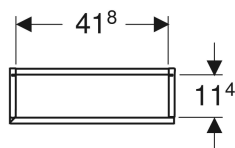

Geberit Hochschrank mit einer Tür und Innenspiegel, verkürzte Ausladung

Beispielbild

Verwendungszwecke

- Für Serien Geberit ONE, Acanto, iCon und VariForm

Eigenschaften

- FSC™ C134279 zertifiziert
- Wandhängend
- Mit einer Tür
- Tür mit Dämpfungsmechanismus
- Griffmulde oder Push-to-open-Mechanismus zum Öffnen

Technische Daten

Werkstoff | Hochverdichtete Dreischicht-Holzspanplatte

Lieferumfang

- Hochschrank
- 5 Glaseinlegeböden
- Befestigungsmaterial

Art.-Nr.	Farbe / Oberfläche	B	H	T	VE1	
502.317.JK.2	Korpus: lava / lackiert matt Front: lava / Glas glänzend	45 cm	180 cm	15 cm	1 St.	Neu