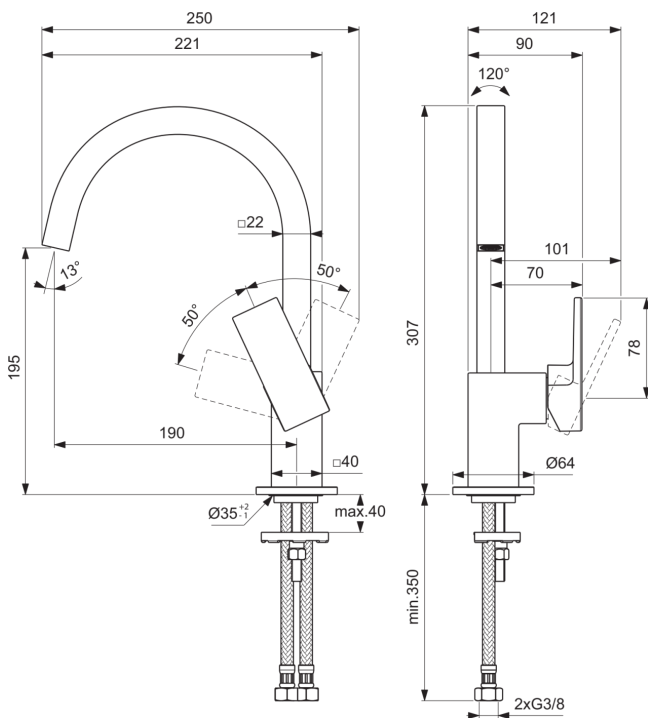

## BD505A5

EXTRA | Waschtischarmatur 90x221x307 mm, 190 mm vertikaler Abstand bis Mitte Auslauf in magnetic grey, 5 l/min (3 bar), ohne Ablaufgarnitur | EasyFix, Verdeckter Strahlregler, FirmaFlow, PVD Technologie

### Allgemeine Informationen

Produktkategorie:	Waschtischarmaturen
Produktart:	Waschtischarmatur
Marke:	Ideal Standard
Kollektion:	EXTRA
Designer:	Palomba Serafini Associati
Colour:	A5 - Magnetic Grey
Oberflächenveredelung:	satın
Maximale Höhe (mm):	307
Maximale Breite (mm):	90
Ausladung (mm):	221
Befestigungsart:	EasyFix
Nettogewicht (kg):	1.73
EAN Code:	3800861112099