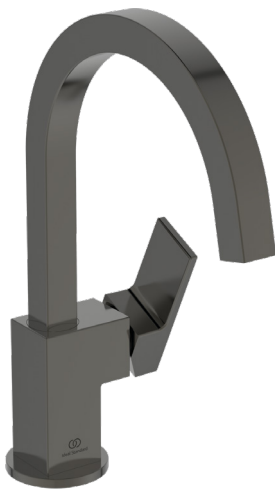

## BD505A5

EXTRA | Waschtischarmatur 90x221x307 mm, 190 mm vertikaler Abstand bis Mitte Auslauf in magnetic grey, 5 l/min (3 bar), ohne Ablaufgarnitur | EasyFix, Verdeckter Strahlregler, FirmaFlow, PVD Technologie

### Bild & Zeichnung

### Allgemeine Informationen

Produktkategorie:	Waschtischarmaturen
Produktart:	Waschtischarmatur
Marke:	Ideal Standard
Kollektion:	EXTRA
Designer:	Palomba Serafini Associati
Colour:	A5 - Magnetic Grey
Oberflächenveredelung:	satın
Maximale Höhe (mm):	307
Maximale Breite (mm):	90
Ausladung (mm):	221
Befestigungsart:	EasyFix
Nettogewicht (kg):	1.73
EAN Code:	3800861112099

### Features

	EasyFix		Verdeckter Strahlregler
	FirmaFlow		PVD Technologie