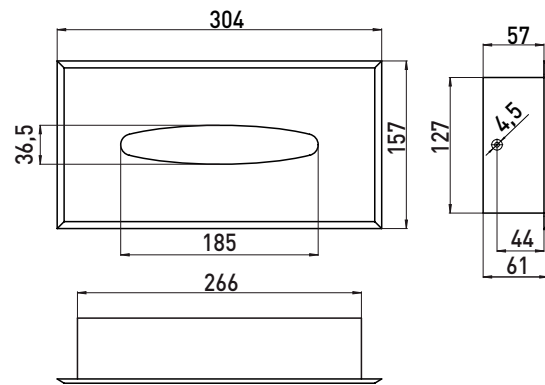

PRODUKTINFORMATION

Einbau-Tissueboxhalter edelstahl

Art.-Nr.3557 001 00