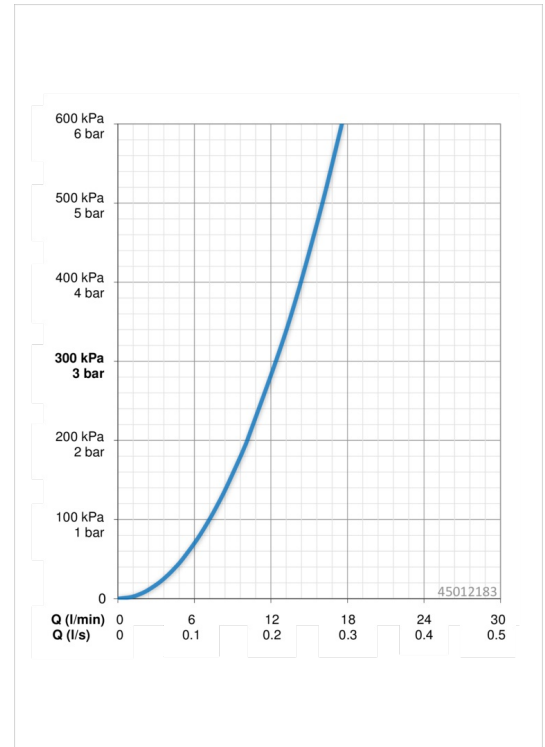

EAN: 4057304013096
static.hansa.com/45012183

- Waschtisch
- Gesundheit & Pflege
- Einhebelmischer
- Standmontage
- Chrom
- Feststehender Auslauf
- Kristallklarer Laminarstrahl
- Bedienungshebel lang, Hebel mit W+K-Kennzeichnung, Einhandbedienhebel/Griff
- Ablaufgarnitur mit Zugstange
- Temperaturbegrenzer, Heißwassersperre einstellbar (im Lieferumfang enthalten)
- $\varnothing$ 4.0 Steuerpatrone mit keramischen Dichtscheiben zur Wassermengen- und Temperatureinstellung
- Anschluss über Kupferrohre
- Armaturenkörper aus entzinkungsbeständigem Messing (DZR), Wasserwege ohne Nickelbeschichtung, HANSA 3S-Installation: System für sichere und schnelle Montage

Technische Daten

Durchflusseigenschaften

Durchfluss bei 3 bar	12.4 l/min
Druckverlust bei einem Durchfluss von 0,1 l/s	0.7 bar

Technische Eigenschaften

DN-Größe (Nennmaß)	DN15
Warmwasserversorgung	max. +80°C
Arbeitsdruck	0.5-10 bar
Projection	114 mm
Werkstoff	Messing

Vorschriften

EN Standard	EN 817
Geräuschklasse	I (ISO 3822)

Zulassungen und Deklarationen

KIWA	K6116/08
ABP	P-IX 29684/IA