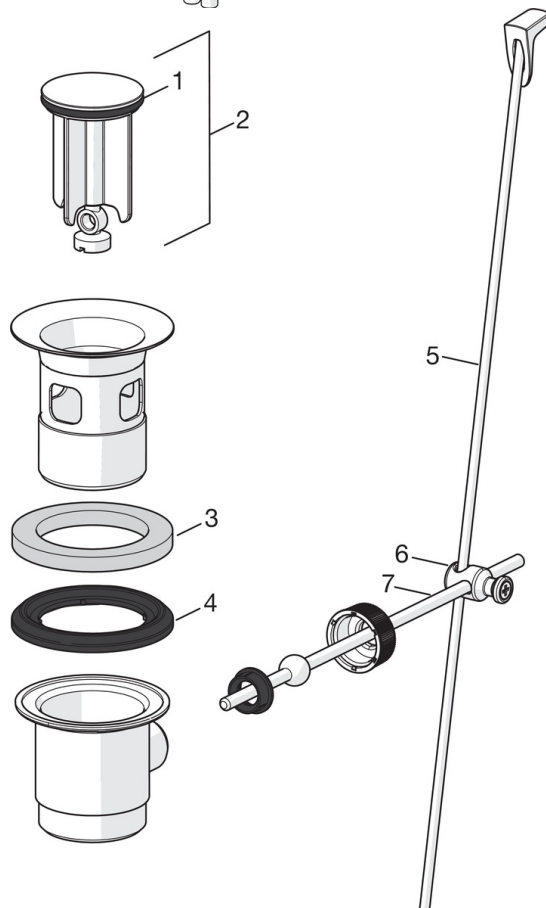

### Technische Eigenschaften

DN-Größe (Nennmaß)	<b>DN15</b>
Warmwasserversorgung	<b>max. +80°C</b>
Arbeitsdruck	<b>0.5-10 bar</b>
Projection	<b>114 mm</b>
Werkstoff	<b>Messing</b>

## Ersatzteile

### SP45022186

	Name	Art.-Nr.
01	Hebel, L=136	59914719
01	Langer Hebel, L=162	59914716
02	Abdeckkappe	59914478
03	Gegenmutter, M42x1,5, SW 38	59914128
04	Kartusche, 4.0 Classic	59914129
05	Befestigungsschraube, M8x1, L=130	59914474
06	Befestigungssatz	59914475
07	Luftsprudler, M24x1, 6 l/min	59914476
07	Luftsprudler, M24x1 STD PL HC A Laminar (2013-)	59914054
08	Bodendichtung	59914591
N.I.	Ablaufgarnitur, (2019-)	59914764
N.I.	Schlauch, L=1750	54120300
N.I.	Wandhalter	04430100
N.I.	Handbrause Bidetta	59914162

### SP0034D

	Name	Art.-Nr.
01	Dichtung, 57x8.5x1.5	59911456
02	Stopfen Ablaufgarnitur, d 63 mm	59902021
03	O-Ring	59905077
04	Formdichtung	59905078
05	Zugstange mit Knopf	59914477
06	Gelenkstück	59904624
07	Kugelstange	59904622