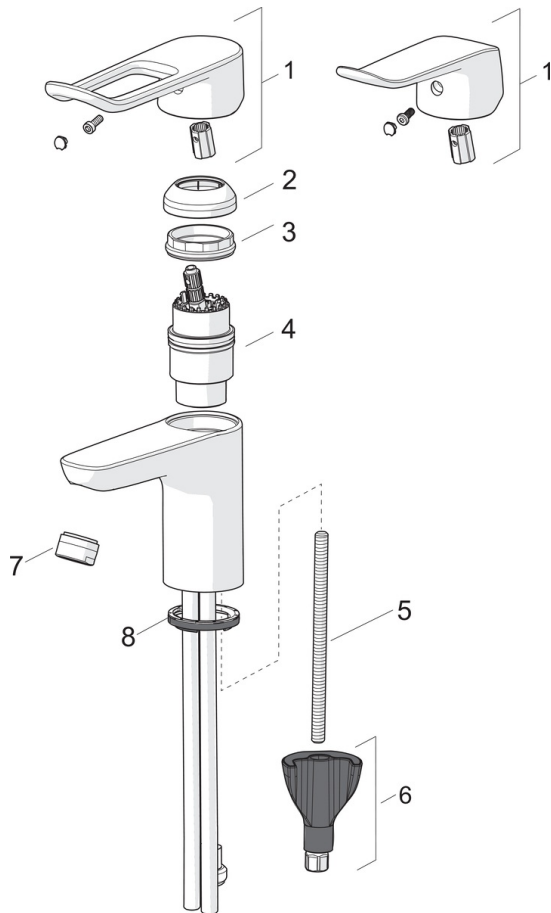

EAN: 4057304013096  
[static.hansa.com/45012183](http://static.hansa.com/45012183)

- Waschtisch
- Gesundheit & Pflege
- Einhebelmischer
- Standmontage
- Chrom
- Feststehender Auslauf
- Kristallklarer Laminarstrahl
- Bedienungshebel lang, Hebel mit W+K-Kennzeichnung, Einhandbedienhebel/Griff
- Ablaufgarnitur mit Zugstange
- Temperaturbegrenzer, Heißwassersperre einstellbar (im Lieferumfang enthalten)
- $\varnothing$  4.0 Steuerpatrone mit keramischen Dichtscheiben zur Wassermengen- und Temperatureinstellung
- Anschluss über Kupferrohre
- Armaturenkörper aus entzinkungsbeständigem Messing (DZR), Wasserwege ohne Nickelbeschichtung, HANSA 3S-Installation: System für sichere und schnelle Montage

### Technische Eigenschaften

DN-Größe (Nennmaß)	<b>DN15</b>
Warmwasserversorgung	<b>max. +80°C</b>
Arbeitsdruck	<b>0.5-10 bar</b>
Projection	<b>114 mm</b>
Werkstoff	<b>Messing</b>

### SP45022186

	Name	Art.-Nr.
01	Hebel, L=136	59914719
01	Langer Hebel, L=162	59914716
02	Abdeckkappe	59914478
03	Gegenmutter, M42x1,5, SW 38	59914128
04	Kartusche, 4.0 Classic	59914129
05	Befestigungsschraube, M8x1, L=130	59914474
06	Befestigungssatz	59914475
07	Luftsprudler, M24x1, 6 l/min	59914476
07	Luftsprudler, M24x1 STD PL HC A Laminar (2013-)	59914054
08	Bodendichtung	59914591
N.I.	Ablaufgarnitur, (2019-)	59914764
N.I.	Schlauch, L=1750	54120300
N.I.	Wandhalter	04430100
N.I.	Handbrause Bidetta	59914162

### SP0034D

	Name	Art.-Nr.
01	Dichtung, 57x8.5x1.5	59911456
02	Stopfen Ablaufgarnitur, d 63 mm	59902021
03	O-Ring	59905077
04	Formdichtung	59905078
05	Zugstange mit Knopf	59914477
06	Gelenkstück	59904624
07	Kugelstange	59904622